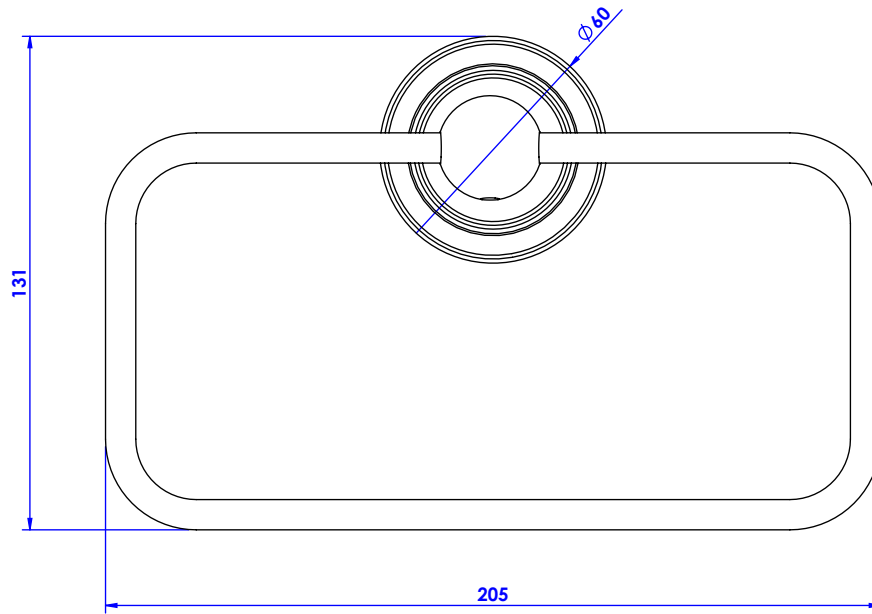

**Collection : Volga à manettes I**

**Porte serviette rectangle, mural / Wall mounted towel rectangular.**

Ref : C15-511 Métal / *Metal lever handles*

Ref : C16-511 Porcelaine / *Porcelain lever handles*