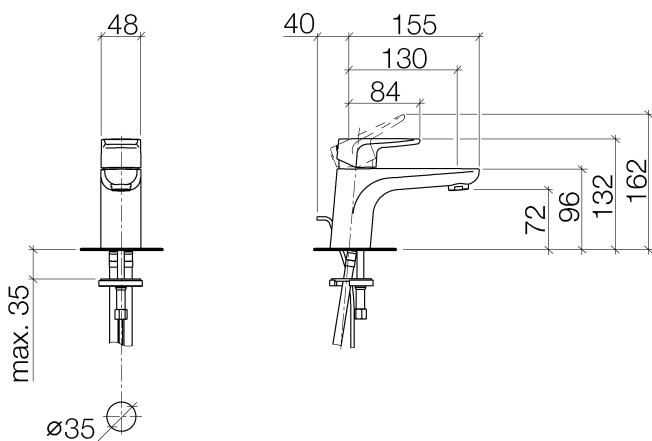

Умывальник - SUBWAY

Смеситель для умывальника однорычажный со сливным гарнитуром - хром

Артикульный номер: 33 500 935-00

- вылет 130 мм
- неподвижный излив
- круглая обогащенная воздухом струя
- высота смесителя 132 мм
- высота до аэратора 72 мм
- диаметр сверлёного отверстия 35 мм
- 2х напорный шланг М 10 x 1 винченный, испытанный на герметичность
- расход макс. 7 л/мин

хром

размерный чертеж

Все величины в мм / дюймах = мм x 0,0394