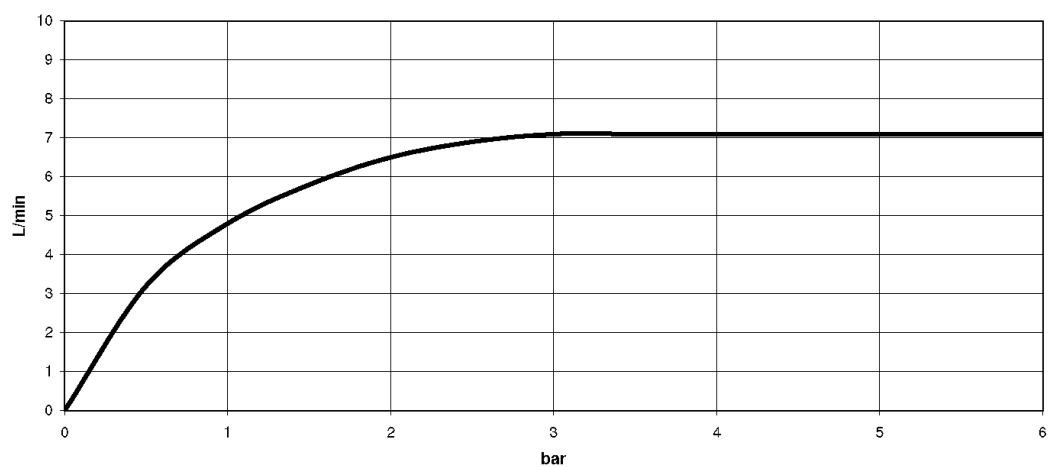

Умывальник - SUBWAY

Смеситель для умывальника однорычажный со сливным гарнитуром - хром

Артикульный номер: 33 500 935-00

- вылет 130 мм
- неподвижный излив
- круглая обогащенная воздухом струя
- высота смесителя 132 мм
- высота до аэратора 72 мм
- диаметр сверлёного отверстия 35 мм
- 2х напорный шланг М 10 х 1 винченнный, испытанный на герметичность
- расход макс. 7 л/мин

хром

размерный чертёж

Все величины в мм / дюймах = мм x 0,0394

Умывальник - SUBWAY

Смеситель для умывальника однорычажный со сливным гарнитуром - хром

Артикульный номер: 33 500 935-00

график расхода

Другие варианты поверхностей