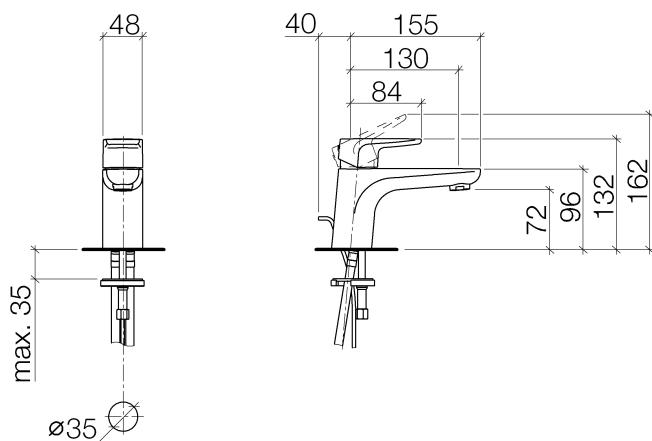

Умывальник - SUBWAY

Смеситель для умывальника однорычажный со сливным гарнитуром - хром

Артикульный номер: 33 500 935-00

- вылет 130 мм
- неподвижный излив
- круглая обогащенная воздухом струя
- высота смесителя 132 мм
- высота до аэратора 72 мм
- диаметр сверлёного отверстия 35 мм
- 2х напорный шланг М 10 х 1 винченнный, испытанный на герметичность
- расход макс. 7 л/мин

хром

размерный чертёж

Все величины в мм / дюймах = мм x 0,0394

Умывальник - SUBWAY

Смеситель для умывальника однорычажный со сливным гарнитуром - хром

Артикульный номер: 33 500 935-00

график расхода

Другие варианты поверхностей