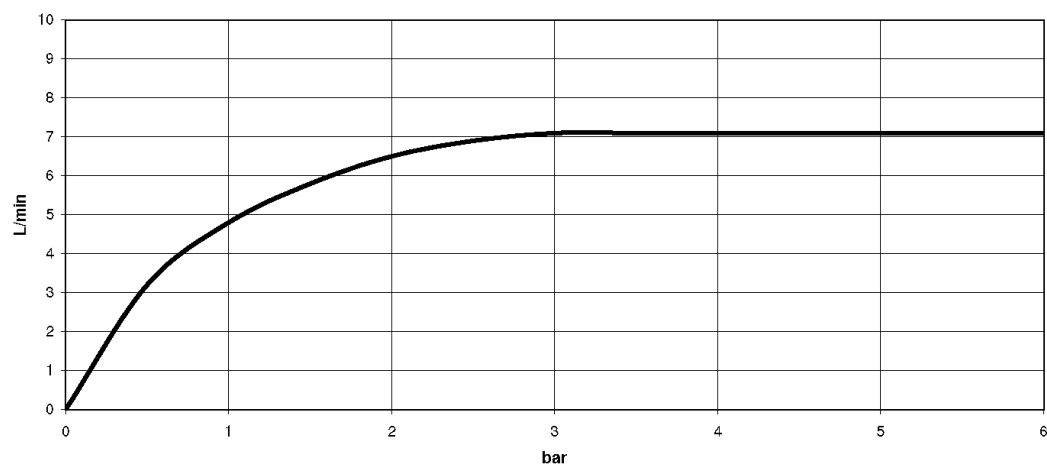

Умывальник - SUBWAY

Смеситель для умывальника однорычажный со сливным гарнитуром - хром

Артикульный номер: 33 500 935-00

- вылет 130 мм
- неподвижный излив
- круглая обогащенная воздухом струя
- высота смесителя 132 мм
- высота до аэратора 72 мм
- диаметр сверлёного отверстия 35 мм
- 2х напорный шланг М 10 х 1 ввинченный, испытанный на герметичность
- расход макс. 7 л/мин

хром

размерный чертеж

Все величины в мм / дюймах = мм x 0,0394

Умывальник - SUBWAY

Смеситель для умывальника однорычажный со сливным гарнитуром - хром

Артикульный номер: 33 500 935-00

график расхода

Другие варианты поверхностей