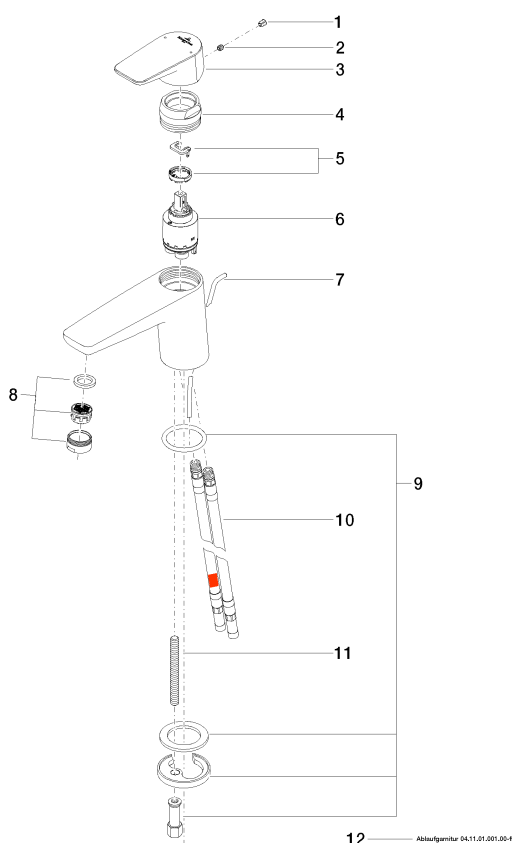

Умывальник - SUBWAY

Смеситель для умывальника однорычажный со сливным гарнитуром - хром

Артикульный номер: 33 500 935-00

- вылет 130 мм
- неподвижный излив
- круглая обогащенная воздухом струя
- высота смесителя 132 мм
- высота до аэратора 72 мм
- диаметр сверлёного отверстия 35 мм
- 2х напорный шланг М 10 х 1 ввинченный, испытанный на герметичность
- расход макс. 7 л/мин

хром

размерный чертеж

Все величины в мм / дюймах = мм x 0,0394

Умывальник - SUBWAY

Смеситель для умывальника однорычажный со сливным гарнитуром - хром

Артикульный номер: 33 500 935-00

график расхода

Другие варианты поверхностей

Другие поверхности по запросу (x-tra Service)

Умывальник - SUBWAY

Смеситель для умывальника однорычажный со сливным гарнитуром - хром

Артикульный номер: 33 500 935-00

Спецификация запасных частей

№	Артикульный №	Наименование	Расходуемое кол-во
1	09 31 20 017 90	Донный клапан -	1
2	09 31 11 030 90	Крепление M5 x 5 мм -	1
3	09 20 93 005-00	Ручка 48 x 35 x 100 мм - хром	1
4	09 24 04 104-00	Крепление 41 x 25 x 41 мм - хром	1
5	04 28 10 148 00 90	Картридж -	1
6	90 15 05 063 00 90	Картридж черный Ø 35 x 70 мм -	1
7	09 31 09 110-00	Тяга Ø 4 x 384 мм - хром	1
8	90 23 01 118 01-00	Аэратор M24x1-AG 7,0 л/мин. - хром	1
9	04 30 11 038 75 90	Крепление Ø 52 x 1,5 мм -	1
10	04 30 04 016 00 90	Напорный шланг M10x1 x 420 мм -	2
11	09 31 11 011 90	Крепление M8 x 80 мм -	1
12	04 11 01 001 00-00	Сливной гарнитур 1 1/4" - хром	1