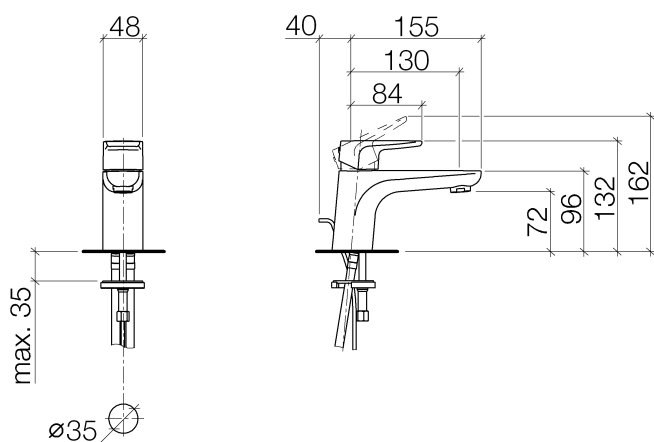

Умывальник - SUBWAY

Смеситель для умывальника однорычажный со сливным гарнитуром - хром

Артикульный номер: 33 500 935-00

- вылет 130 мм
- неподвижный излив
- круглая обогащенная воздухом струя
- высота смесителя 132 мм
- высота до аэратора 72 мм
- диаметр сверлёного отверстия 35 мм
- 2х напорный шланг М 10 х 1 ввинченный, испытанный на герметичность
- расход макс. 7 л/мин

хром

размерный чертеж

Все величины в мм / дюймах = мм x 0,0394

Умывальник - SUBWAY

Смеситель для умывальника однорычажный со сливным гарнитуром - хром

Артикульный номер: 33 500 935-00

график расхода

Другие варианты поверхностей

Другие поверхности по запросу (x-tra Service)

Умывальник - SUBWAY

Смеситель для умывальника однорычажный со сливным гарнитуром - хром

Артикульный номер: 33 500 935-00

Спецификация запасных частей

№	Артикульный №	Наименование	Расходуемое кол-во
1	09 31 20 017 90	Донный клапан -	1
2	09 31 11 030 90	Крепление M5 x 5 мм -	1
3	09 20 93 005-00	Ручка 48 x 35 x 100 мм - хром	1
4	09 24 04 104-00	Крепление 41 x 25 x 41 мм - хром	1
5	04 28 10 148 00 90	Картридж -	1
6	90 15 05 063 00 90	Картридж черный Ø 35 x 70 мм -	1
7	09 31 09 110-00	Тяга Ø 4 x 384 мм - хром	1
8	90 23 01 118 01-00	Аэратор M24x1-AG 7,0 л/мин. - хром	1
9	04 30 11 038 75 90	Крепление Ø 52 x 1,5 мм -	1
10	04 30 04 016 00 90	Напорный шланг M10x1 x 420 мм -	2
11	09 31 11 011 90	Крепление M8 x 80 мм -	1
12	04 11 01 001 00-00	Сливной гарнитур 1 1/4" - хром	1