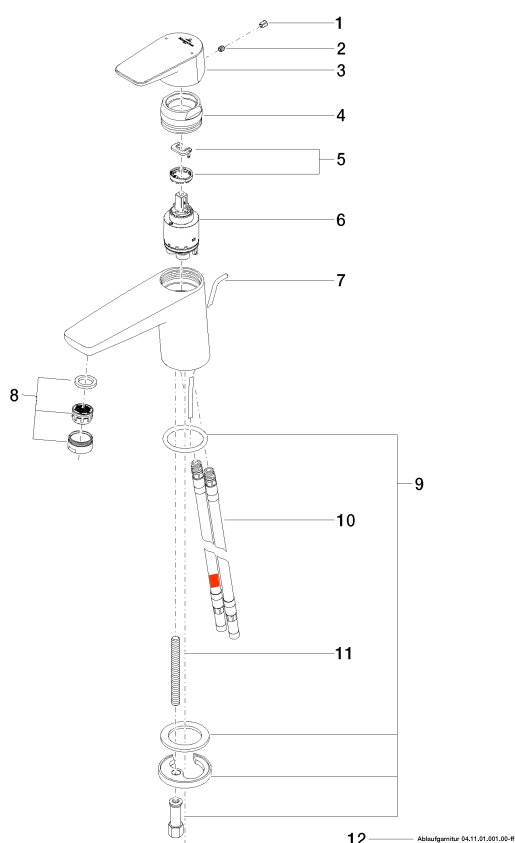

Умывальник - SUBWAY

Смеситель для умывальника однорычажный со сливным гарнитуром - хром

Артикульный номер: 33 500 935-00

Спецификация запасных частей

№	Артикульный №	Наименование	Расходуемое кол-во
1	09 31 20 017 90	Донный клапан -	1
2	09 31 11 030 90	Крепление M5 x 5 мм -	1
3	09 20 93 005-00	Ручка 48 x 35 x 100 мм - хром	1
4	09 24 04 104-00	Крепление 41 x 25 x 41 мм - хром	1
5	04 28 10 148 00 90	Картридж -	1
6	90 15 05 063 00 90	Картридж черный Ø 35 x 70 мм -	1
7	09 31 09 110-00	Тяга Ø 4 x 384 мм - хром	1
8	90 23 01 118 01-00	Аэратор M24x1-AG 7,0 л/мин. - хром	1
9	04 30 11 038 75 90	Крепление Ø 52 x 1,5 мм -	1
10	04 30 04 016 00 90	Напорный шланг M10x1 x 420 мм -	2
11	09 31 11 011 90	Крепление M8 x 80 мм -	1
12	04 11 01 001 00-00	Сливной гарнитур 1 1/4" - хром	1