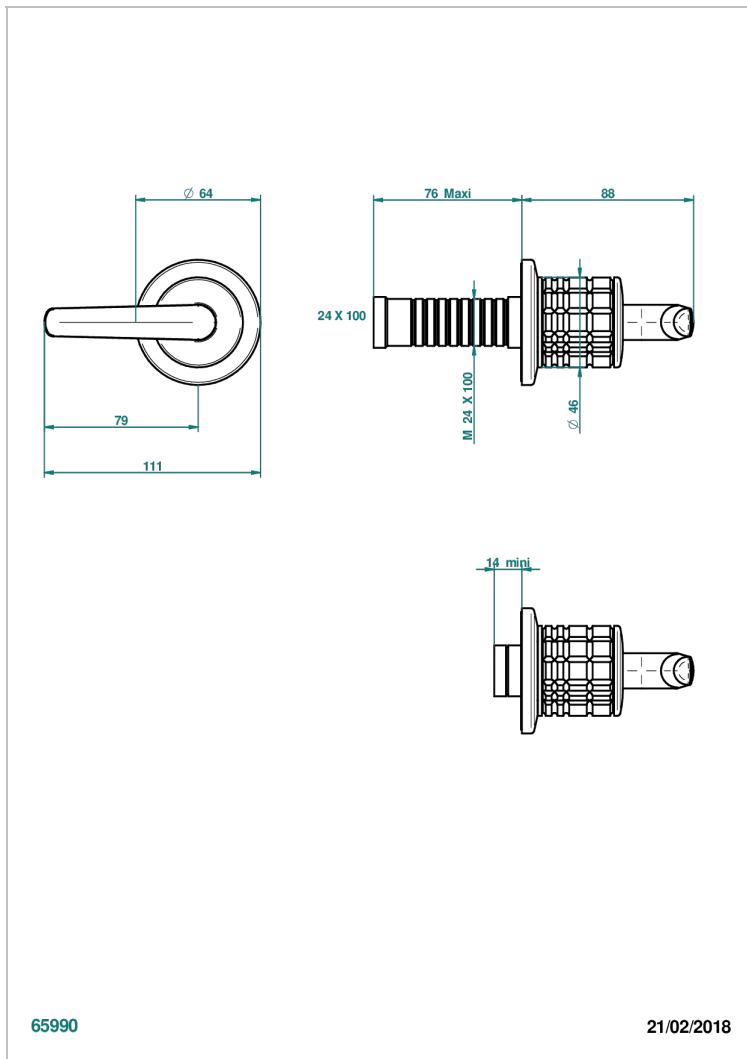

# SYSTEM CRISTAL С РУКОЯТКАМИ

G9K-30B

Маховик для встраиваемого в стену вентиля

THG<sup>®</sup>  
PARIS

65990

21/02/2018

## ХАРАКТЕРИСТИКИ

- System cristal с рукоятками
- Маховик для встраиваемого в стену вентиля

## СВЯЗАННЫЕ ТОВАРНЫЕ ПОЗИЦИИ

- Ref. G00-30/CA Корпус вентиля 1/2" встраиваемый в стену для холодной воды
- Ref. G00-30/HA Корпус вентиля 1/2" встраиваемый в стену для горячей воды
- Ref. G00-32/CA Корпус вентиля 3/4" встраиваемый в стену для холодной воды
- Ref. G00-32/HA Корпус вентиля 3/4" встраиваемый в стену для горячей воды