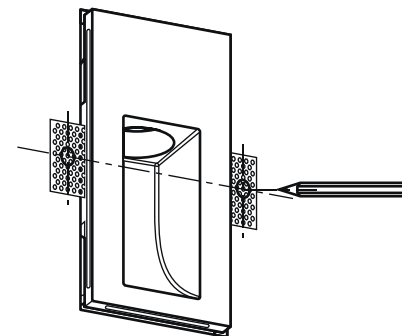

РУКОВОДСТВО ПО УСТАНОВКЕ СТЕНОВЫХ СВЕТИЛЬНИКОВ

ВНИМАНИЕ! НЕ ЗАБУДЬТЕ
ПЕРЕД РАБОТОЙ
ОТКЛЮЧИТЬ НАПРЯЖЕНИЕ!

1

SN 013 - 110X170 mm
SN 014 - 110X225 mm
SN 015 - 110X395 mm
SN 024 - 110X170 mm
SN 025 - 110X225 mm
SN 026 - 110X395 mm
SN 027 - 110X705 mm
SN 028 - 110X170 mm
SN 029 - 110X225 mm
SN 030 - 215X265 mm

2

3

4

5

6

7