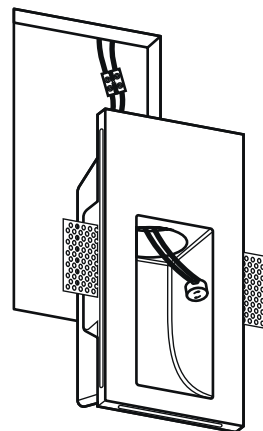

РУКОВОДСТВО ПО УСТАНОВКЕ СТЕНОВЫХ СВЕТИЛЬНИКОВ

ВНИМАНИЕ! НЕ ЗАБУДЬТЕ
ПЕРЕД РАБОТОЙ
ОТКЛЮЧИТЬ НАПРЯЖЕНИЕ!

1

SN 013 - 110X170 mm
SN 014 - 110X225 mm
SN 015 - 110X395 mm
SN 024 - 110X170 mm
SN 025 - 110X225 mm
SN 026 - 110X395 mm
SN 027 - 110X705 mm
SN 028 - 110X170 mm
SN 029 - 110X225 mm
SN 030 - 215X265 mm

2

3

4

5

6

7