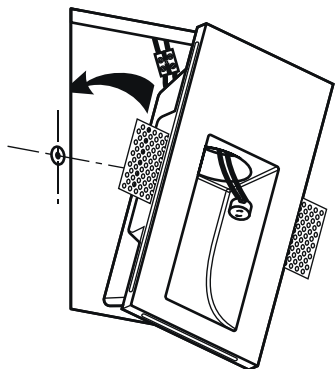

РУКОВОДСТВО ПО УСТАНОВКЕ СТЕНОВЫХ СВЕТИЛЬНИКОВ

ВНИМАНИЕ! НЕ ЗАБУДЬТЕ
ПЕРЕД РАБОТОЙ
ОТКЛЮЧИТЬ НАПРЯЖЕНИЕ!

1

SN 013 - 110X170 mm
SN 014 - 110X225 mm
SN 015 - 110X395 mm
SN 024 - 110X170 mm
SN 025 - 110X225 mm
SN 026 - 110X395 mm
SN 027 - 110X705 mm
SN 028 - 110X170 mm
SN 029 - 110X225 mm
SN 030 - 215X265 mm

2

3

4

5

6

7