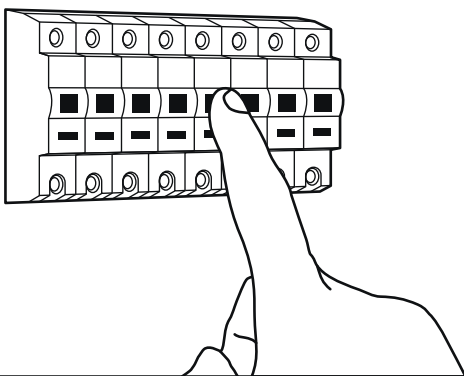

# РУКОВОДСТВО ПО УСТАНОВКЕ СТЕНОВЫХ СВЕТИЛЬНИКОВ

ВНИМАНИЕ! НЕ ЗАБУДЬТЕ  
ПЕРЕД РАБОТОЙ  
ОТКЛЮЧИТЬ НАПРЯЖЕНИЕ!

1

SN 013 - 110X170 mm  
SN 014 - 110X225 mm  
SN 015 - 110X395 mm  
SN 024 - 110X170 mm  
SN 025 - 110X225 mm  
SN 026 - 110X395 mm  
SN 027 - 110X705 mm  
SN 028 - 110X170 mm  
SN 029 - 110X225 mm  
SN 030 - 215X265 mm