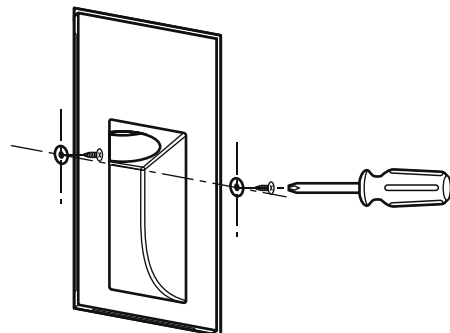

РУКОВОДСТВО ПО УСТАНОВКЕ СТЕНОВЫХ СВЕТИЛЬНИКОВ

ВНИМАНИЕ! НЕ ЗАБУДЬТЕ
ПЕРЕД РАБОТОЙ
ОТКЛЮЧИТЬ НАПРЯЖЕНИЕ!

1

SN 013 - 110X170 mm
SN 014 - 110X225 mm
SN 015 - 110X395 mm
SN 024 - 110X170 mm
SN 025 - 110X225 mm
SN 026 - 110X395 mm
SN 027 - 110X705 mm
SN 028 - 110X170 mm
SN 029 - 110X225 mm
SN 030 - 215X265 mm

2

3

4

5

6

7