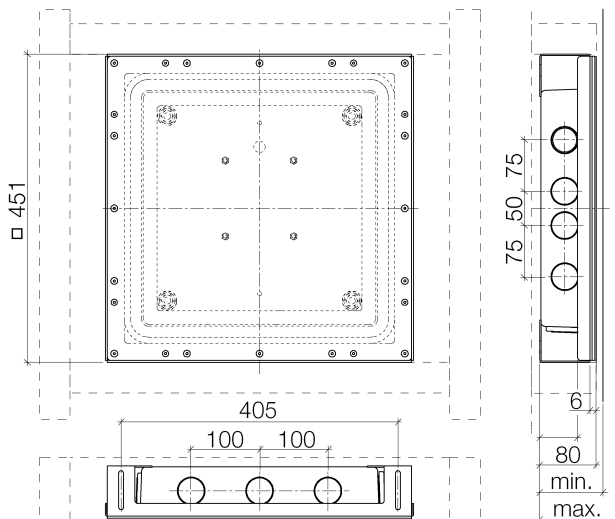

Умывальник - продукты скрытого монтажа

Drybox Смеситель для умывальника настенный Излив по центру -

Артикулный номер: 39 707 970 90

- размер 450 x 450 мм
- крышка из высококачественной сатинированной стали
- корпус из АБС-пластика, черный
- крепежный щиток, стальной с желтым хромированием
- уплотнение из этиленпропиленового каучука
- крепежная рама стальная, с желтым хромированием
- резьбовое соединение M40x1,5 PA 6 черное
- прокладка 660 x 660 мм

размерный чертёж

Все величины в мм / дюймах = мм x 0,0394