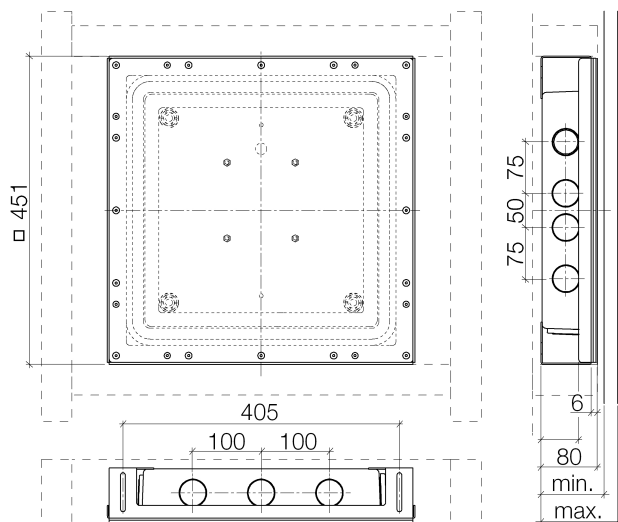

Умывальник - продукты скрытого монтажа

Drybox Смеситель для умывальника настенный Излив по центру -

Артикульный номер: 39 707 970 90

- размер 450 x 450 мм
- крышка из высококачественной сатинированной стали
- корпус из АБС-пластика, черный
- крепежный щиток, стальной с желтым хромированием
- уплотнение из этиленпропиленового каучука
- крепежная рама стальная, с желтым хромированием
- резьбовое соединение M40x1,5 PA 6 черное
- прокладка 660 x 660 мм

размерный чертеж

Все величины в мм / дюймах = мм x 0,0394

Умывальник - продукты скрытого монтажа

Drybox Смеситель для умывальника настенный Излив по центру -

Артикульный номер: 39 707 970 90