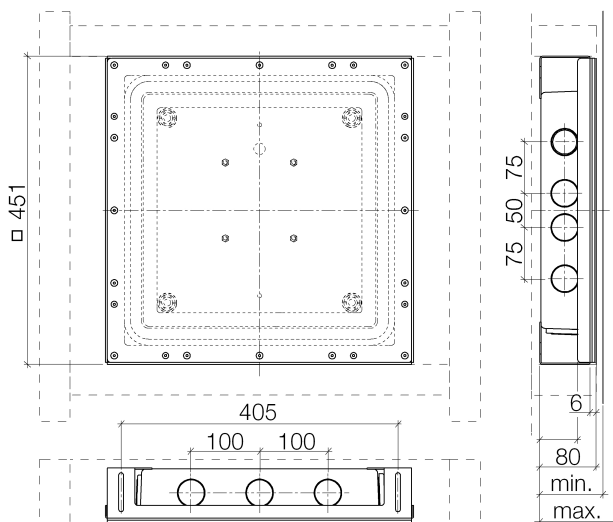

Умывальник - продукты скрытого монтажа

Drybox Смеситель для умывальника настенный Излив по центру -

Артикульный номер: 39 707 970 90

- размер 450 x 450 мм
- крышка из высококачественной сатинированной стали
- корпус из АБС-пластика, черный
- крепежный щиток, стальной с желтым хромированием
- уплотнение из этиленпропиленового каучука
- крепежная рама стальная, с желтым хромированием
- резьбовое соединение M40x1,5 PA 6 черное
- прокладка 660 x 660 мм

размерный чертеж

Все величины в мм / дюймах = мм x 0,0394

Умывальник - продукты скрытого монтажа

Drybox Смеситель для умывальника настенный Излив по центру -

Артикульный номер: 39 707 970 90

Умывальник - продукты скрытого монтажа

Drybox Смеситель для умывальника настенный Излив по центру -

Артикульный номер: 39 707 970 90

## Спецификация запасных частей

№	Артикульный №	Наименование	Расходуемое кол-во
1	09 30 35 002 90	Крепление 8 мм -	4
2	09 17 20 119 90		1
3	09 30 11 033 90	диск -	4
4	09 30 31 015 90	Крепление 6 x 35 мм -	4
5	04 11 11 046 00 90		1
6	09 14 03 129 90		1
7	09 31 20 091 90	Донный клапан -	1
8	09 14 03 132 90	Прокладка -	3
9	09 23 10 094 90	Крепление M40 x 1,5 -	3
10	09 24 04 253 00 90	Крепление Ø 50 x 53 мм -	2
11	04 17 20 120 00 90		1
12	09 30 11 181 90	кольцо -	4
13	09 23 10 080 90	Крепление -	2
14	04 11 02 239 00 90	Покрытие -	1
15	09 30 30 170 90	Крепление M5 x 16 мм -	17
16	09 14 03 157 90	Waterproofing -	1