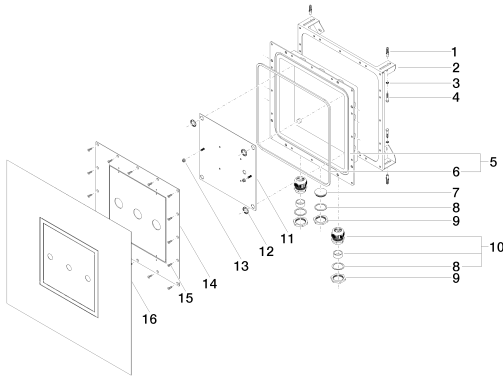

Умывальник - продукты скрытого монтажа

Drybox Смеситель для умывальника настенный Излив по центру -

Артикульный номер: 39 707 970 90

- размер 450 x 450 мм
- крышка из высококачественной сатинированной стали
- корпус из АБС-пластика, черный
- крепежный щиток, стальной с желтым хромированием
- уплотнение из этиленпропиленового каучука
- крепежная рама стальная, с желтым хромированием
- резьбовое соединение M40x1,5 PA 6 черное
- прокладка 660 x 660 мм

размерный чертеж

Все величины в мм / дюймах = мм x 0,0394

Умывальник - продукты скрытого монтажа

Drybox Смеситель для умывальника настенный Излив по центру -

Артикульный номер: 39 707 970 90

Умывальник - продукты скрытого монтажа

Drybox Смеситель для умывальника настенный Излив по центру -

Артикульный номер: 39 707 970 90

## Спецификация запасных частей

№	Артикульный №	Наименование	Расходуемое кол-во
1	09 30 35 002 90	Крепление 8 мм -	4
2	09 17 20 119 90		1
3	09 30 11 033 90	диск -	4
4	09 30 31 015 90	Крепление 6 x 35 мм -	4
5	04 11 11 046 00 90		1
6	09 14 03 129 90		1
7	09 31 20 091 90	Донный клапан -	1
8	09 14 03 132 90	Прокладка -	3
9	09 23 10 094 90	Крепление M40 x 1,5 -	3
10	09 24 04 253 00 90	Крепление Ø 50 x 53 мм -	2
11	04 17 20 120 00 90		1
12	09 30 11 181 90	кольцо -	4
13	09 23 10 080 90	Крепление -	2
14	04 11 02 239 00 90	Покрытие -	1
15	09 30 30 170 90	Крепление M5 x 16 мм -	17
16	09 14 03 157 90	Waterproofing -	1