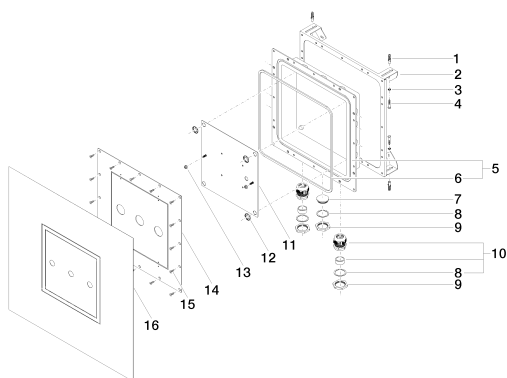

Умывальник - продукты скрытого монтажа

Drybox Смеситель для умывальника настенный Излив по центру -

Артикульный номер: 39 707 970 90

## Спецификация запасных частей

№	Артикульный №	Наименование	Расходуемое кол-во
1	09 30 35 002 90	Крепление 8 мм -	4
2	09 17 20 119 90		1
3	09 30 11 033 90	диск -	4
4	09 30 31 015 90	Крепление 6 x 35 мм -	4
5	04 11 11 046 00 90		1
6	09 14 03 129 90		1
7	09 31 20 091 90	Донный клапан -	1
8	09 14 03 132 90	Прокладка -	3
9	09 23 10 094 90	Крепление M40 x 1,5 -	3
10	09 24 04 253 00 90	Крепление Ø 50 x 53 мм -	2
11	04 17 20 120 00 90		1
12	09 30 11 181 90	кольцо -	4
13	09 23 10 080 90	Крепление -	2
14	04 11 02 239 00 90	Покрытие -	1
15	09 30 30 170 90	Крепление M5 x 16 мм -	17
16	09 14 03 157 90	Waterproofing -	1