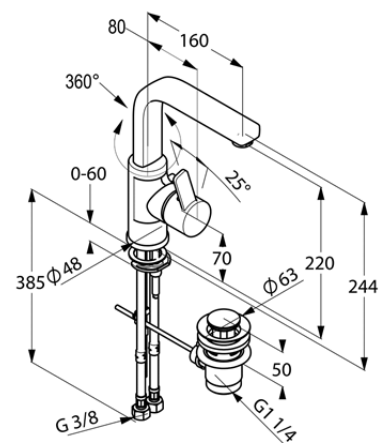

Изделие: **KLUDI ZENTA**  
однорычажный смеситель на умывальник  
DN 10

Номер артикула: **42 025 05 75**

Поверхность: **хром**

Описание изделия:

литой рычаг  
монтаж на одно отверстие  
класс расхода воды Z  
аэратор s-pointer Eco M 24 x 1  
керамический картридж с ограничителем  
горячей воды  
поворотный излив (360°)  
донный клапан G 1 1/4  
система быстрого монтажа  
гибкая подводка G 3/8

Дополнительная информация:

Класс расхода воды Z:  
макс. расход воды до 9 л/мин. при давлении 3 бара

Фото продукта

Размеры

График расхода воды