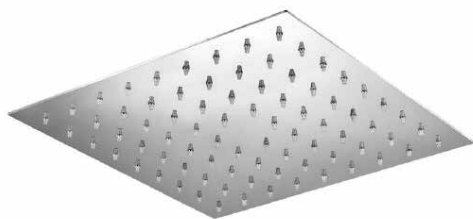

Réf. **82.011**

Réf. **82.012**

Réf. **82.013**

Réf. **82.014**

Pomme de tête carrée extra plate picots anticalcaire sans bras

CARACTÉRISTIQUES Réf. 82.011

Pomme de tête carrée 200x200 extra plate picots anticalcaire sans bras

Square shower head 200 x 200 extra flat anti limestone nozzles without arm

CARACTÉRISTIQUES Réf. 82.012

Pomme de tête carrée 250x250 extra plate picots anticalcaire sans bras

Square shower head 250 x 250 extra flat anti limestone nozzles without arm

CARACTÉRISTIQUES Réf. 82.013

Pomme de tête carrée 300x300 extra plate picots anticalcaire sans bras

Square shower head 300 x 300 extra flat anti limestone nozzles without arm

CARACTÉRISTIQUES Réf. 82.014

Pomme de tête carrée 400x400 extra plate picots anticalcaire sans bras

Square shower head 400 x 400 extra flat anti limestone nozzles without arm

FINITION USUELLE

IB Inox Brillant
Glossy Stainless Steel