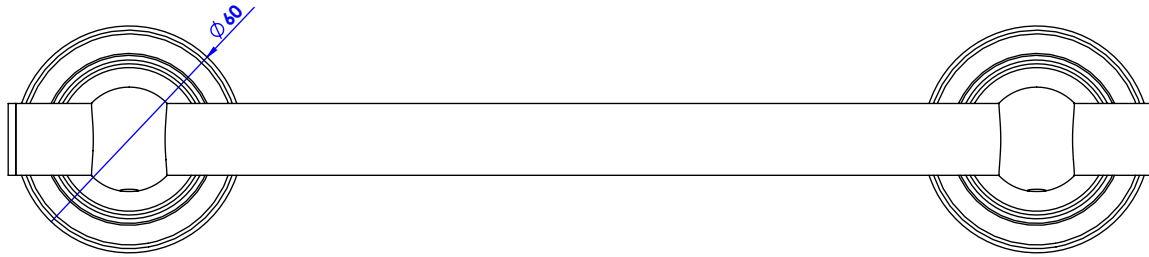

Collection : Volga à manettes I

Barre sortie de bains L.30cm / Grab bar, L.30cm

Ref : C15-512 Métal / *Metal lever handles*

Ref : C16-512 Porcelaine / *Porcelain lever handles*

CRISTAL&BRONZE

PARIS · 1937

23/08/2019 -1