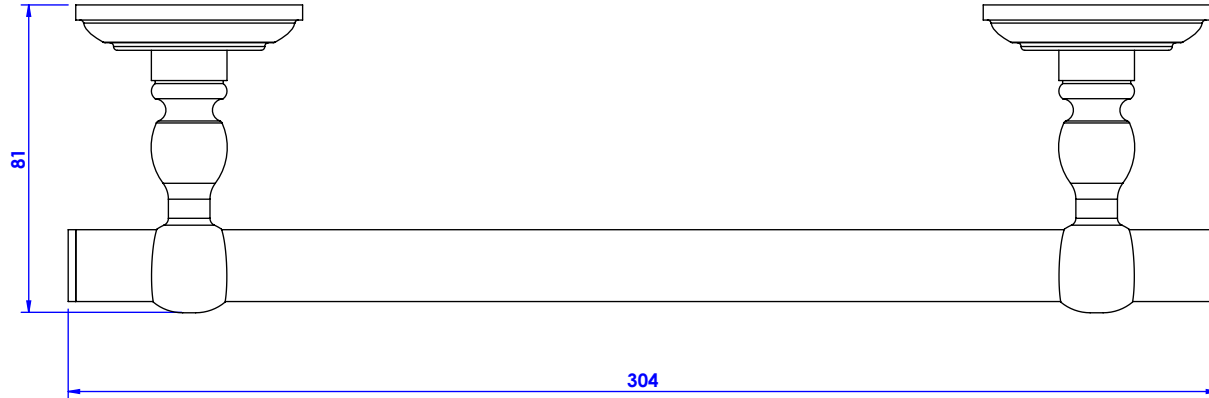

Collection : Volga à manettes I

Barre sortie de bains L.30cm / Grab bar, L.30cm

Ref : C15-512 Métal / *Metal lever handles*

Ref : C16-512 Porcelaine / *Porcelain lever handles*

CRISTAL&BRONZE

PARIS · 1937

23/08/2019 -1