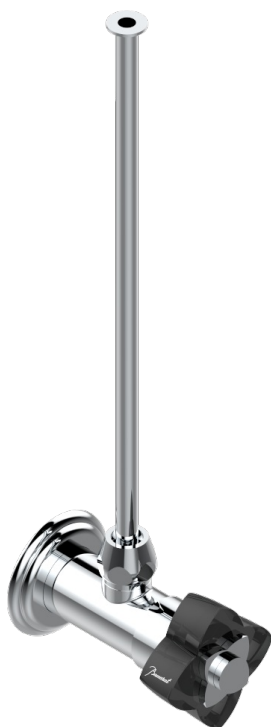

ПЕТАЛЕ DE CRISTAL, ЧЕРНЫЙ ХРУСТАЛЬ

U6D-181/S

Кран запорный 1/2" стильный регулируемый с 30 см трубкой

THG[®]
PARIS

48688

29/01/2013

ХАРАКТЕРИСТИКИ

- Pétale de Cristal, черный хрусталь
- Кран запорный 1/2" стильный регулируемый с 30 см трубкой

ДОСТУПНЫЕ ВАРИАНТЫ ПОКРЫТИЙ

Blush PVD - H62
Graphite PVD - H64
Matt Umber PVD - H67
Matt blush PVD - H60
Matt graphite PVD - H65
Umber PVD - H66

Аранья (чёрный никель) - D24
Бронза - D01
Золото - F01
Матовая красная старинная медь - H07
Матовое золото - F07
Матовое светлое золото - F31

Матовый никель - C01
Матовый хром - C02
Никель - B01
Покрытие PVD бронза - F33
Покрытие PVD золотистый цвет - H52
Покрытие PVD латунь - H49

Покрытие PVD матовая бронза - F34
Покрытие PVD матовая латунь - H50
Покрытие PVD матовый золотистый - H53
Покрытие PVD матовый никель - H56
Покрытие PVD никель - H55
Розовое золото - F27

Сатинированное золото - F03
Сатинированное светлое золото - F32
Сатинированный хром - C03
Светлое золото - F30
Серебро с родием - F18
Состаренный никель - H28