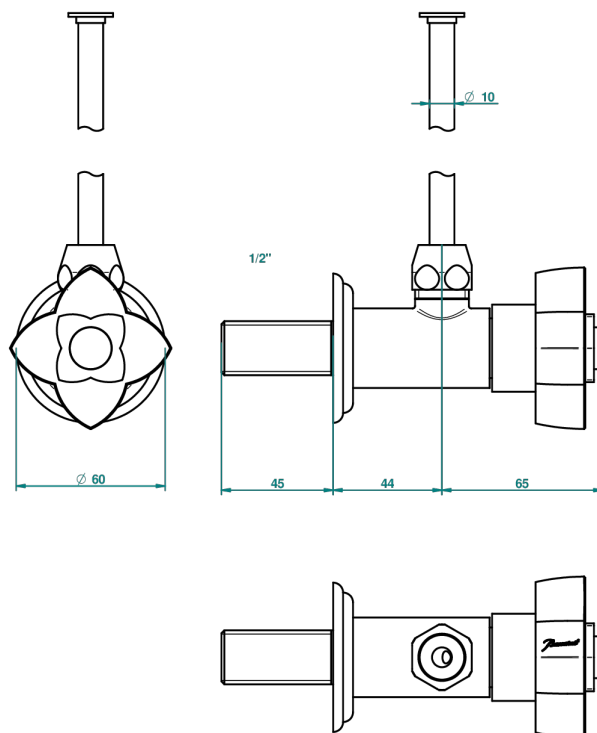

ПЕТАЛЕ DE CRISTAL, ЧЕРНЫЙ ХРУСТАЛЬ

U6D-181/S

Кран запорный 1/2" стильный регулируемый с 30 см трубкой

THG[®]
PARIS

48688

29/01/2013

ХАРАКТЕРИСТИКИ

- Pétale de Cristal, черный хрусталь
- Кран запорный 1/2" стильный регулируемый с 30 см трубкой