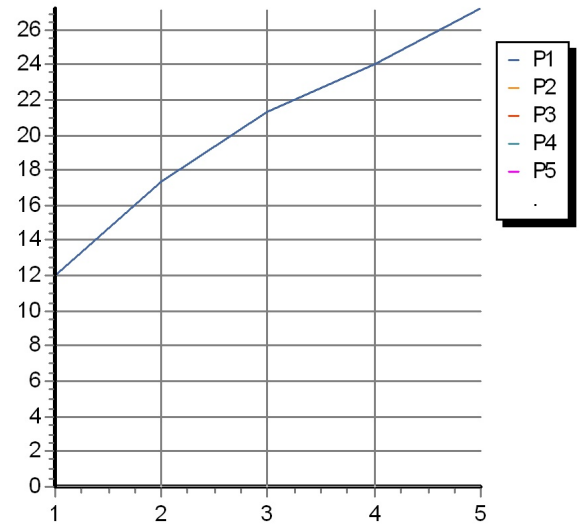

BRIM

ZBR090

Disegno Complessivo / Overall Drawing

BRIM

ZBR090

Portate / Flowrates (lt/min)

PRESSIONE PRESSURE	1 BAR	2 BAR	3 BAR	4 BAR	5 BAR
1 RUBINETTO APERTO P1 1 STOP VALVE OPEN	12	17,3	21,3	24	27,2
P2					
P3					
P4					
P5					

BRIM

ZBR090

Pesi e Misure / Weights and Sizes

Peso (Kg) Weight (lb)	0 (Kg)	0 (lb)
Volume (dc3) - (in3)	7,5 (dc3)	0,000458 (in3)
h (mm) - (in)	90 (mm)	3,543309 (in)
L1 (mm) - (in)	250 (mm)	9,842525 (in)
L2 (mm) - (in)	333 (mm)	13,1102433 (in)