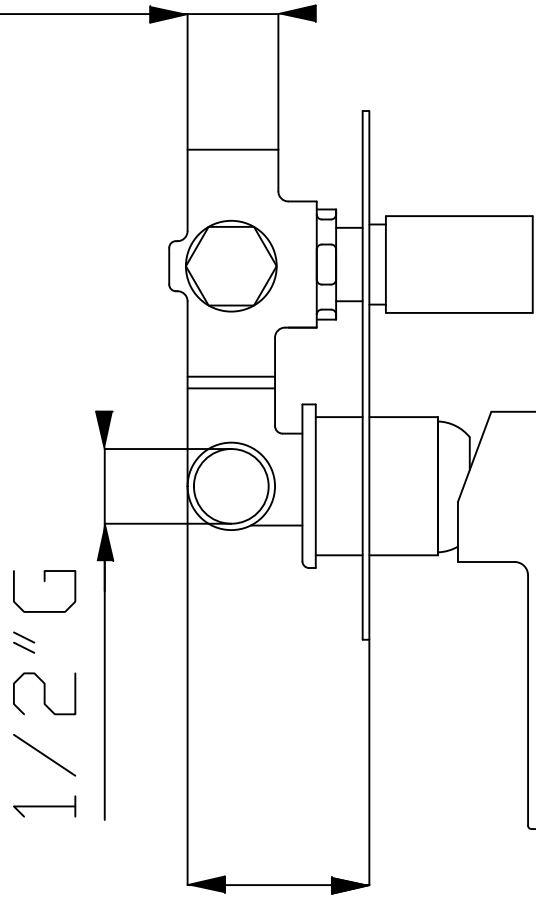

1/2" G

46MIN/64MAX