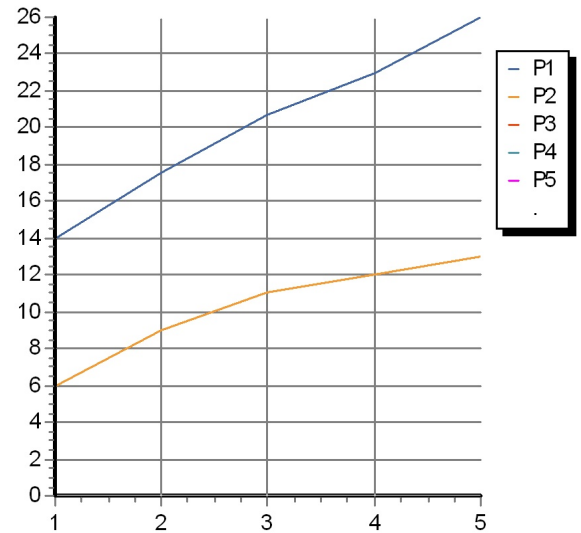

Portate / Flowrates (lt/min)

PRESSIONE PRESSURE	1 BAR	2 BAR	3 BAR	4 BAR	5 BAR
P1 BOCCA VASCA WALL SPOUT	14	17,6	20,7	23	26
P2 DOCCETTA HANDSHOWER	6	9	11	12	13
P3					
P4					
P5					

BRIM

ZBR103

Pesi e Misure / Weights and Sizes

Peso (Kg) Weight (lb)	2,62 (Kg)	5,776052 (lb)
Volume (dc3) - (in3)	6,61 (dc3)	0,000403 (in3)
h (mm) - (in)	143 (mm)	5,6299243 (in)
L1 (mm) - (in)	195 (mm)	7,6771695 (in)
L2 (mm) - (in)	237 (mm)	9,3307137 (in)