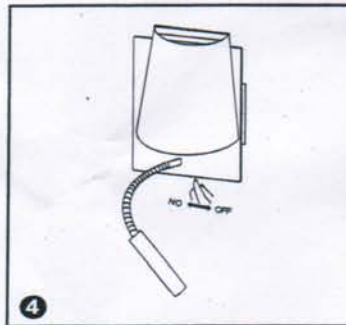

ALMALIGHT

Продажа дизайнерской мебели,
света и аксессуаров
по всей России

8 (800) 500-70-36
hello@barcelonadesign.ru
www.barcelonadesign.ru

4540/018

La fuente de luz de esta luminaria (LED) tiene una duración estimada de 80.000h y no puede sustituirse.
Una vez extinguida la vida de esta, la luminaria deberá destruirse.
The light source of this luminaire (LED) has an estimated lifetime of 80.000h and can not be replaced.
Once its lifetime has been over the luminaire has to be destroyed.
La source de lumière de cette luminare (LED) à une vie approximée de 80.000h est peut pas être changée.
En cas de finir la vie du source de lumière la luminare doit être détruite.
Die Lichtquelle dieser Leuchte (LED) hat eine Dauer von zirka 80.000 Stunden. Wenn diese erlöscht,
muss die Leuchte entsorgt werden.