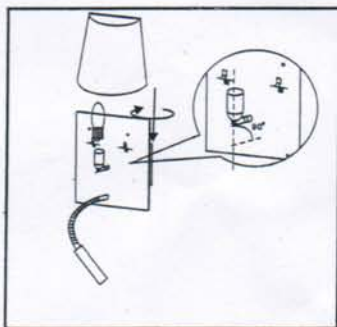

ALMALIGHT

Продажа дизайнерской мебели,
света и аксессуаров
по всей России

8 (800) 500-70-36
hello@barcelonadesign.ru
www.barcelonadesign.ru

4540/018

La fuente de luz de esta luminaria (LED) tiene una duración estimada de 80.000h y no puede sustituirse.
Una vez extinguida la vida de esta, la luminaria deberá destruirse.
The light source of this luminaire (LED) has an estimated lifetime of 80.000h and can not be replaced.
Once its lifetime has been over the luminaire has to be destroyed.
La source de lumière de cette luminare (LED) à une vie approximée de 80.000h est peut pas être changée.
En cas de finir la vie du source de lumière la luminare doit être détruite.
Die Lichtquelle dieser Leuchte (LED) hat eine Dauer von zirka 80.000 Stunden. Wenn diese erlöscht,
muss die Leuchte entsorgt werden.