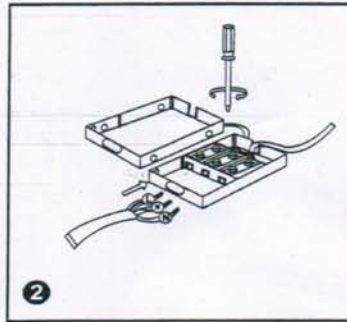

ALMALIGHT

Продажа дизайнерской мебели,
света и аксессуаров
по всей России

8 (800) 500-70-36
hello@barcelonadesign.ru
www.barcelonadesign.ru

4540/018

La fuente de luz de esta luminaria (LED) tiene una duración estimada de 80.000h y no puede sustituirse.
Una vez extinguida la vida de esta, la luminaria deberá destruirse.
The light source of this luminaire (LED) has an estimated lifetime of 80.000h and can not be replaced.
Once its lifetime has been over the luminaire has to be destroyed.
La source de lumière de cette luminare (LED) à une vie approximée de 80.000h est peut pas être changée.
En cas de finir la vie du source de lumière la luminare doit être détruite.
Die Lichtquelle dieser Leuchte (LED) hat eine Dauer von zirka 80.000 Stunden. Wenn diese erlöscht,
muss die Leuchte entsorgt werden.