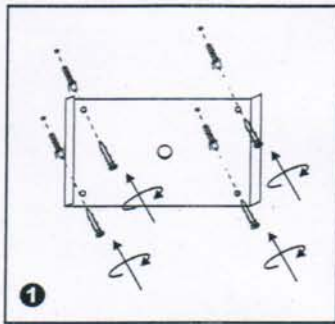

ALMALIGHT

Продажа дизайнерской мебели,
света и аксессуаров
по всей России

8 (800) 500-70-36
hello@barcelonadesign.ru
www.barcelonadesign.ru

4540/018

La fuente de luz de esta luminaria (LED) tiene una duración estimada de 80.000h y no puede sustituirse.
Una vez extinguida la vida de esta, la luminaria deberá destruirse.
The light source of this luminaire (LED) has an estimated lifetime of 80.000h and can not be replaced.
Once its lifetime has been over the luminaire has to be destroyed.
La source de lumière de cette luminare (LED) à une vie approximée de 80.000h est peut pas être changée.
En cas de finir la vie du source de lumière la luminare doit être détruite.
Die Lichtquelle dieser Leuchte (LED) hat eine Dauer von zirka 80.000 Stunden. Wenn diese erlöscht,
muss die Leuchte entsorgt werden.