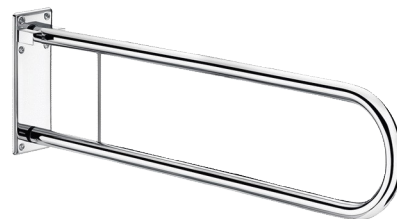

Откидная опорная ручка 850 мм, полированная нержавеющая сталь

Арт. 5164P1

Ультраполированная нержавеющая сталь

ОПИСАНИЕ

Откидная опорная ручка 850 мм, полированная нержавеющая сталь
- Арт. 5164P1

Откидная опорная ручка Ø 33,7 для МГН.

Использование в качестве опоры, для подъема и при перемещении для унитаза и душа.

Боковой доступ обеспечивается при откинутаом положении.

Размеры : 850 x 290 x 110 мм.

Труба из бактериостатической нержавеющей стали 304.

Покрытие ультраполированная нержавеющая сталь,непористая однородная поверхность, облегчающая уход и поддержание гигиены.

Видимые крепления на пластине из нержавеющей стали 304, толщина 2,5 мм.

Поставляется с винтами из нержавеющей стали для бетонных стен.

Высота	290 мм
Длина	850 мм
Ширина	110 мм
Покрытие	Ультраполированная нержавеющая сталь 304
Стандарты	CE 
Гарантия	

ПРЕИМУЩЕСТВА

Нержавеющая сталь 304: сокращает развитие бактерий

Протестировано на вес более 200 кг