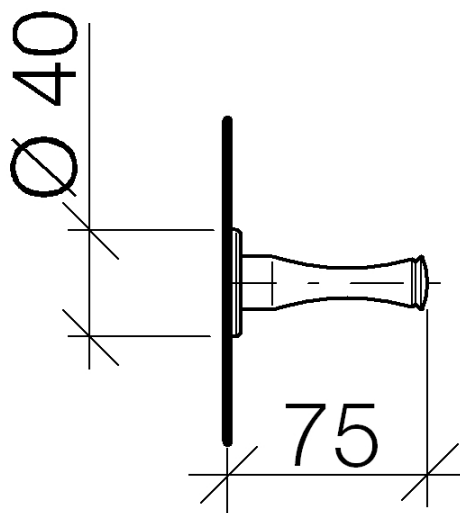

Умывальник - Madison

Крючок - платина матовая

Артикулный номер: 83 252 970-06

- вылет 75 мм

платина матовая

размерный чертеж

Все величины в мм / дюймах = мм x 0,0394