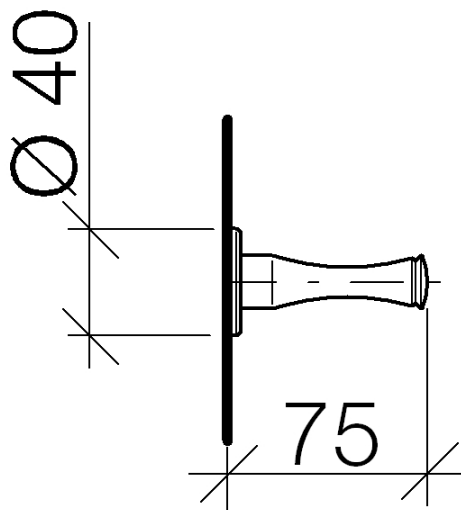

Умывальник - Madison

Крючок - платина матовая

Артикулный номер: 83 252 970-06

- вылет 75 мм

платина матовая

размерный чертеж

Все величины в мм / дюймах = мм x 0,0394

Умывальник - Madison

Крючок - платина матовая

Артикульный номер: 83 252 970-06

Умывальник - Madison

Крючок - платина матовая

Артикулный номер: 83 252 970-06

Другие варианты поверхностей

хром
83 252 970-00

платина
83 252 970-08