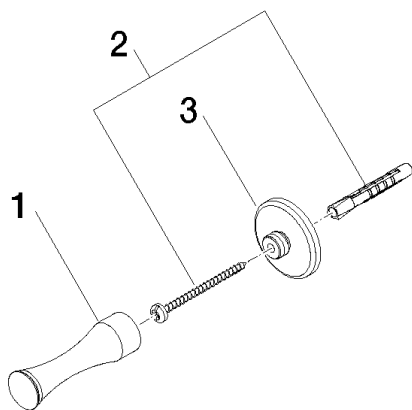

Умывальник - Madison

Крючок - платина матовая

Артикульный номер: 83 252 970-06

Спецификация запасных частей

№	Артикульный №	Наименование	Расходуемое кол-во
1	08 18 60 504-06	Крючок 20 x 70 x 20 мм - платина матовая	1
2	05 30 31 025 00 90	Крепление 4,5 x 60 мм	1
3	08 30 11 550-06	Держатель Ø 40 x 13 мм - платина матовая	1