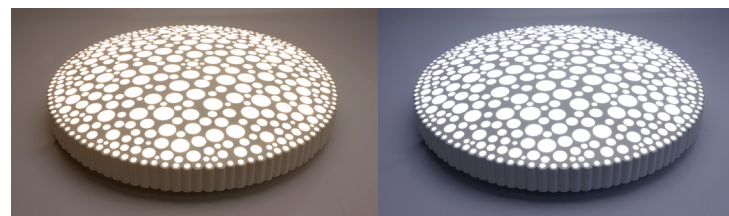

AL3389

НАКЛАДНОЙ СВЕТОДИОДНЫЙ СВЕТИЛЬНИК

Feron

Стильный дизайн, который подойдёт для любого интерьера и типа помещения.

ПРЕИМУЩЕСТВА:

- Современная альтернатива стандартным люстрам
- Обеспечивает комфортное и яркое освещение
- Равномерное распределение светодиодов по поверхности светильника обеспечивает однородное свечение
- Отсутствие вредных для глаз пульсаций освещенности
- Настраиваемая яркость освещения и цветовая температура (3000-6000K)
- Режим освещенности можно регулировать при помощи пульта управления (от 10 до 100%)
- Режим ночника с возможностью выбора цветовой температуры

Модель	Артикул	Мощность	Эквивалент лампы накаливания	Цветовая температура	Световой поток	Материал рассеивателя	Освещаемая площадь	Цвет корпуса	Размеры
AL3389	41234	макс. 72W	5×75W	регулируемая (3000-6000K)	макс. 5040Лм	матовый пластик серия "Звездное небо"	макс. 35м²	белый	Ø500 × 70мм