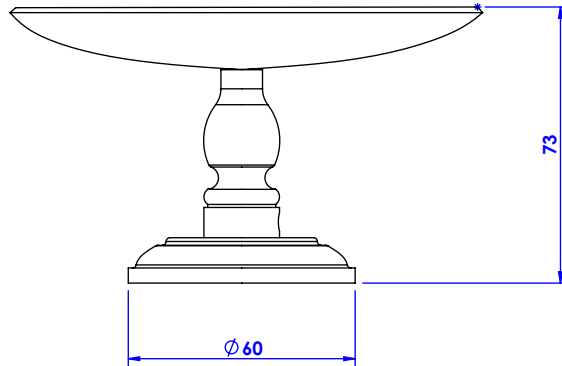

Collection : Volga à manettes I

Porte savon rond métal, à poser. - Free standing round brass soap holder.

Ref : C15-518

Ref : C16-518

serdaneli
PARIS

21/07/2020-1