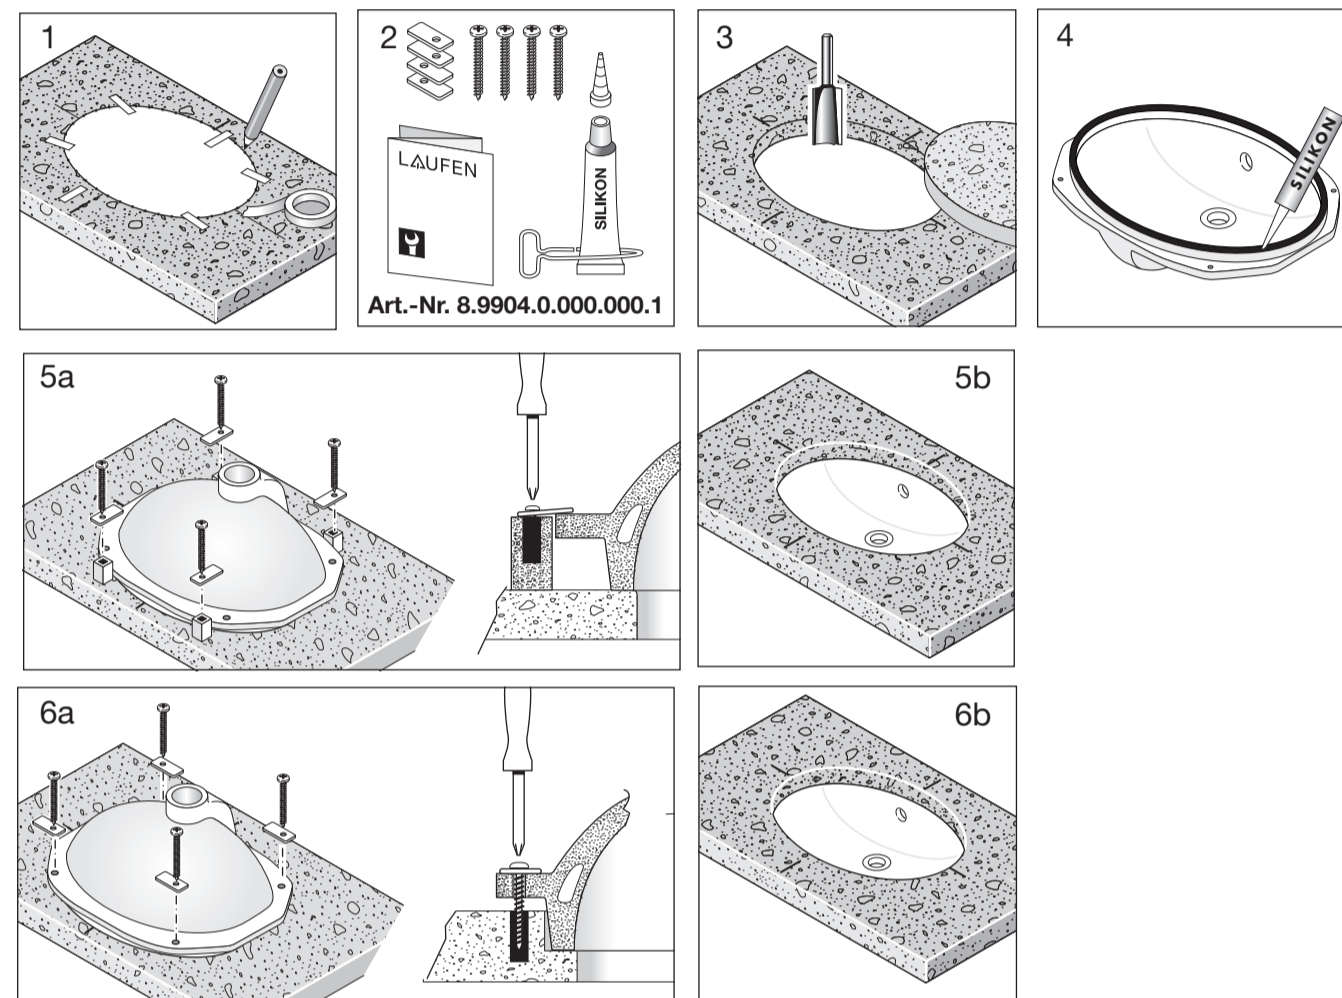

LAUFEN

Birova

8.1119.1/9

Einbau-Waschtisch
Basin à insérer
Lavabo da incasso soprapiano
Drop-in basin
Lavabo empotrable
Inbouw wastafel
Vestavěný umývací stůl
Įmontuojamas praustuvas
Umywalka do zabudowy
Beépített mosdóasztal
Встроенный умывальник
Плот за миене за вграждане

8.9980.9

Schablone
Gabarit
Sagoma
Template
Plantilla
Sjabloon
Šablona
Šablonas
Szablon
Sablon
Лекало
Шаблон