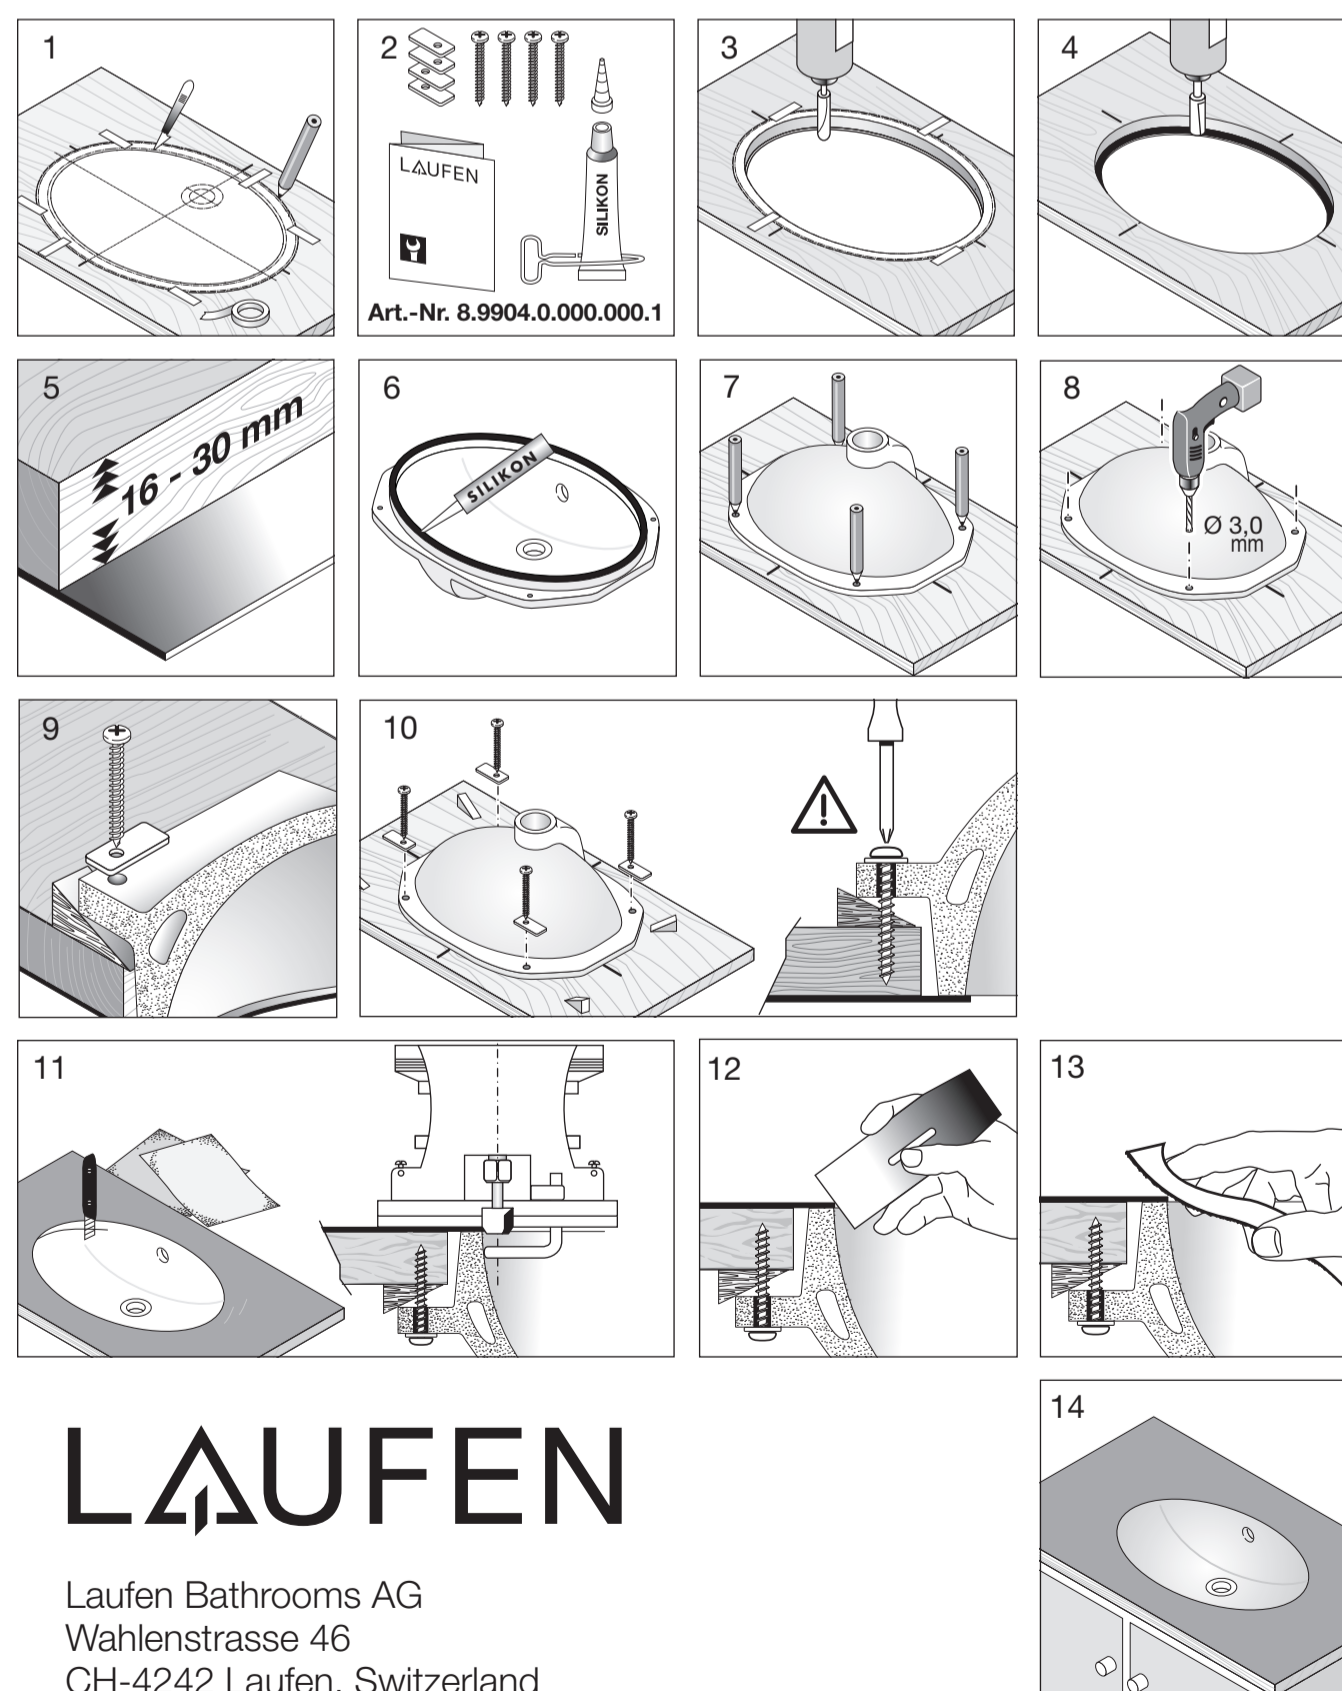

Einbau Holz
Montage bois
Montaggio su piano in legno
Wooden inset

Instalación, madera
Inbouw hout
Osazeni ze dřeva
Įmontavimas iš medienos

LAUFEN

Laufen Bathrooms AG
Wahlenstrasse 46
CH-4242 Laufen, Switzerland
www.laufen.com

DE/FR/IT/EN/ES/NL/CS/LT/PL/HU/RU/BG

11/07/19 8.9980.9.000.000.1 KPA