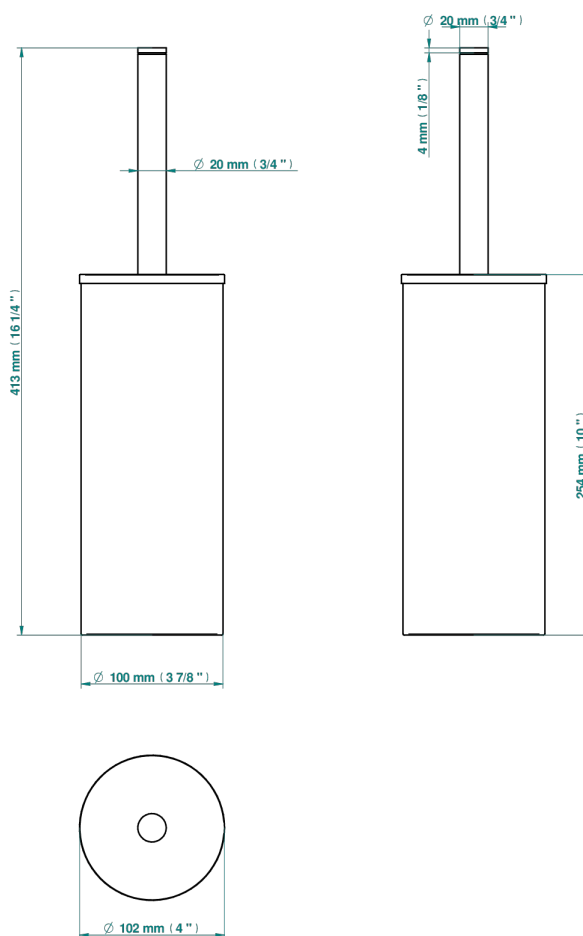

GRAND CENTRAL С МЕТАЛЛИЧЕСКИМИ РУЧКАМИ-РУКОЯТКАМИ

THG[®]
PARIS

U9L-4700C

Стакан напольный и щётка для унитаза с крышкой

58032

19/02/2020

ХАРАКТЕРИСТИКИ

- Grand central с металлическими ручками-рукоятками
- Стакан напольный и щётка для унитаза с крышкой