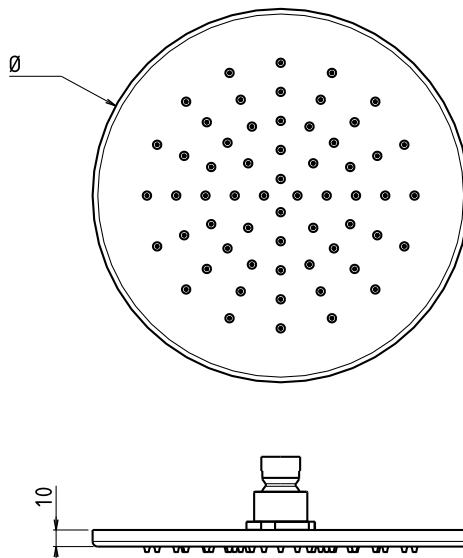

Réf. **82.005**

Réf. **82.006**

Réf. **82.007**

Réf. **82.008**

Pomme de tête picots anticalcaire sans bras

CARACTÉRISTIQUES Réf. 82.005

Pomme de tête ø225 épaisseur 8,5mm picots anticalcaire sans bras
Shower head ø 225 thickness 8,5 mm anti limestone nozzles without arm

CARACTÉRISTIQUES Réf. 82.006

Pomme de tête ø250 épaisseur 8,5mm picots anticalcaire sans bras
Shower head ø 250 thickness 8,5 mm anti limestone nozzles without arm

CARACTÉRISTIQUES Réf. 82.007

Pomme de tête ø300 épaisseur 8,5mm picots anticalcaire sans bras
Shower head ø 300 thickness 8,5 mm anti limestone nozzles without arm

CARACTÉRISTIQUES Réf. 82.008

Pomme de tête ø400 épaisseur 8,5mm picots anticalcaire sans bras
Shower head ø 400 thickness 8,5 mm anti limestone nozzles without arm

FINITION USUELLE

IB Inox Brillant
Glossy Stainless Steel