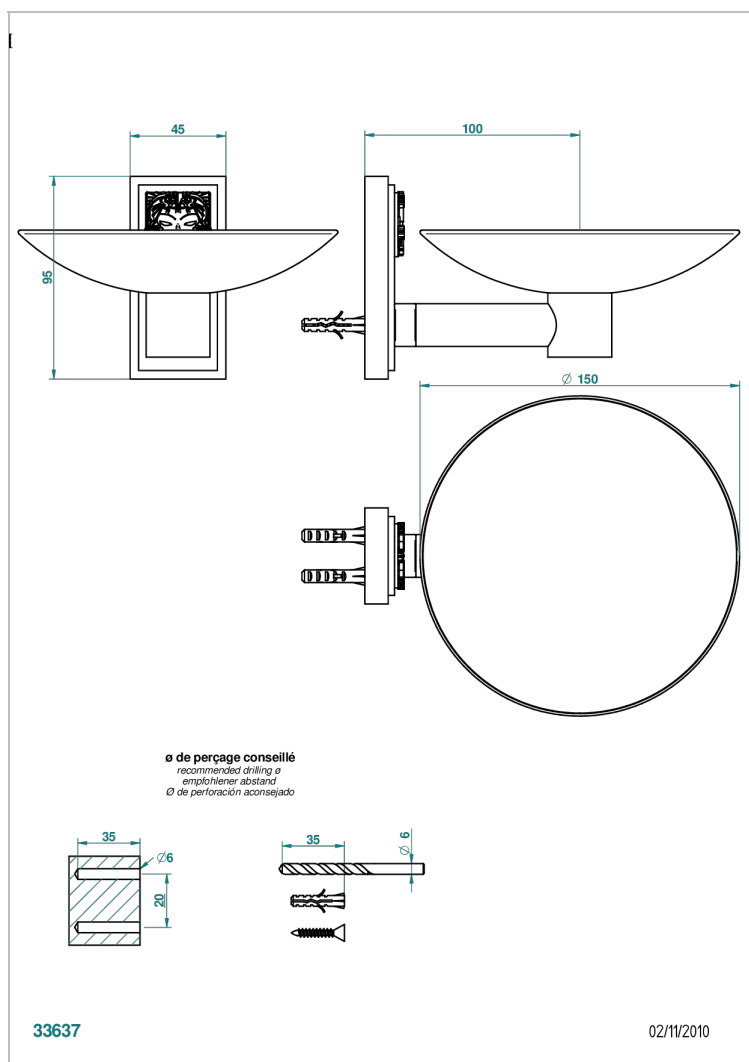

# MASQUE DE FEMME, METAL LISSE

A2U-546GM

Мыльница настенная, диаметр : 150 мм

THG<sup>®</sup>  
PARIS

## ХАРАКТЕРИСТИКИ

- Masque de Femme, métal lisse
- Мыльница настенная, диаметр : 150 мм