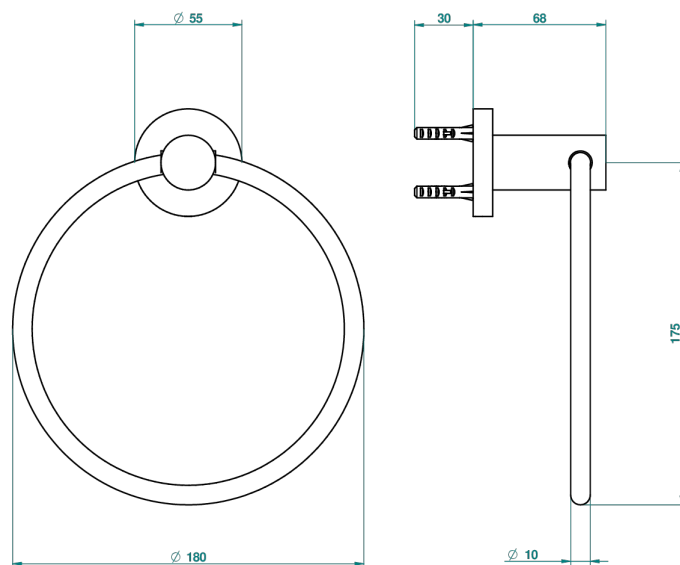

ВАМБОУ С ЧЕРНЫМ ХРУСТАЛЕМ

A33-504N

Полотенцедержатель-кольцо-Ø 180 мм одинарное

THG®
PARIS

16738

06/09/2010

ХАРАКТЕРИСТИКИ

- Bambou с чёрным хрусталём
- Полотенцедержатель-кольцо-Ø 180 мм одинарное

ДОСТУПНЫЕ ВАРИАНТЫ ПОКРЫТИЙ

Blush PVD - H62
Graphite PVD - H64
Matt Umber PVD - H67
Matt blush PVD - H60
Matt graphite PVD - H65
Umber PVD - H66

Аранья (чёрный никель) - D24
Бронза - D01
Золото - F01
Матовая красная старинная медь - H07
Матовое золото - F07
Матовое светлое золото - F31

Матовый никель - C01
Матовый хром - C02
Никель - B01
Покрытие PVD бронза - F33
Покрытие PVD золотистый цвет - H52
Покрытие PVD латунь - H49

Покрытие PVD матовая бронза - F34
Покрытие PVD матовая латунь - H50
Покрытие PVD матовый золотистый - H53
Покрытие PVD матовый никель - H56
Покрытие PVD никель - H55
Розовое золото - F27

Сатинированное золото - F03
Сатинированное светлое золото - F32
Сатинированный хром - C03
Светлое золото - F30
Серебро с родием - F18
Состаренный никель - H28