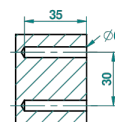

ВАМБОУ С ЧЕРНЫМ ХРУСТАЛЕМ

A33-504N

Полотенцедержатель-кольцо-Ø 180 мм одинарное

THG®
PARIS

16738

06/09/2010

ХАРАКТЕРИСТИКИ

- Bambou с чёрным хрусталём
- Полотенцедержатель-кольцо-Ø 180 мм одинарное

ДОСТУПНЫЕ ВАРИАНТЫ ПОКРЫТИЙ

Blush PVD - H62
Graphite PVD - H64
Matt Umber PVD - H67
Matt blush PVD - H60
Matt graphite PVD - H65
Umber PVD - H66

Аранья (чёрный никель) - D24
Бронза - D01
Золото - F01
Матовая красная старинная медь - H07
Матовое золото - F07
Матовое светлое золото - F31

Матовый никель - C01
Матовый хром - C02
Никель - B01
Покрытие PVD бронза - F33
Покрытие PVD золотистый цвет - H52
Покрытие PVD латунь - H49

Покрытие PVD матовая бронза - F34
Покрытие PVD матовая латунь - H50
Покрытие PVD матовый золотистый - H53
Покрытие PVD матовый никель - H56
Покрытие PVD никель - H55
Розовое золото - F27

Сатинированное золото - F03
Сатинированное светлое золото - F32
Сатинированный хром - C03
Светлое золото - F30
Серебро с родием - F18
Состаренный никель - H28