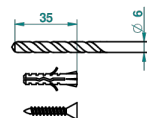

ВАМБОУ С ЧЕРНЫМ ХРУСТАЛЕМ

A33-504N

Полотенцедержатель-кольцо-Ø 180 мм одинарное

THG®
PARIS

16738

06/09/2010

ХАРАКТЕРИСТИКИ

- Bambou с чёрным хрусталём
- Полотенцедержатель-кольцо-Ø 180 мм одинарное

ДОСТУПНЫЕ ВАРИАНТЫ ПОКРЫТИЙ

Blush PVD - H62
Graphite PVD - H64
Matt Umber PVD - H67
Matt blush PVD - H60
Matt graphite PVD - H65
Umber PVD - H66

Аранья (чёрный никель) - D24
Бронза - D01
Золото - F01
Матовая красная старинная медь - H07
Матовое золото - F07
Матовое светлое золото - F31

Матовый никель - C01
Матовый хром - C02
Никель - B01
Покрытие PVD бронза - F33
Покрытие PVD золотистый цвет - H52
Покрытие PVD латунь - H49

Покрытие PVD матовая бронза - F34
Покрытие PVD матовая латунь - H50
Покрытие PVD матовый золотистый - H53
Покрытие PVD матовый никель - H56
Покрытие PVD никель - H55
Розовое золото - F27

Сатинированное золото - F03
Сатинированное светлое золото - F32
Сатинированный хром - C03
Светлое золото - F30
Серебро с родием - F18
Состаренный никель - H28