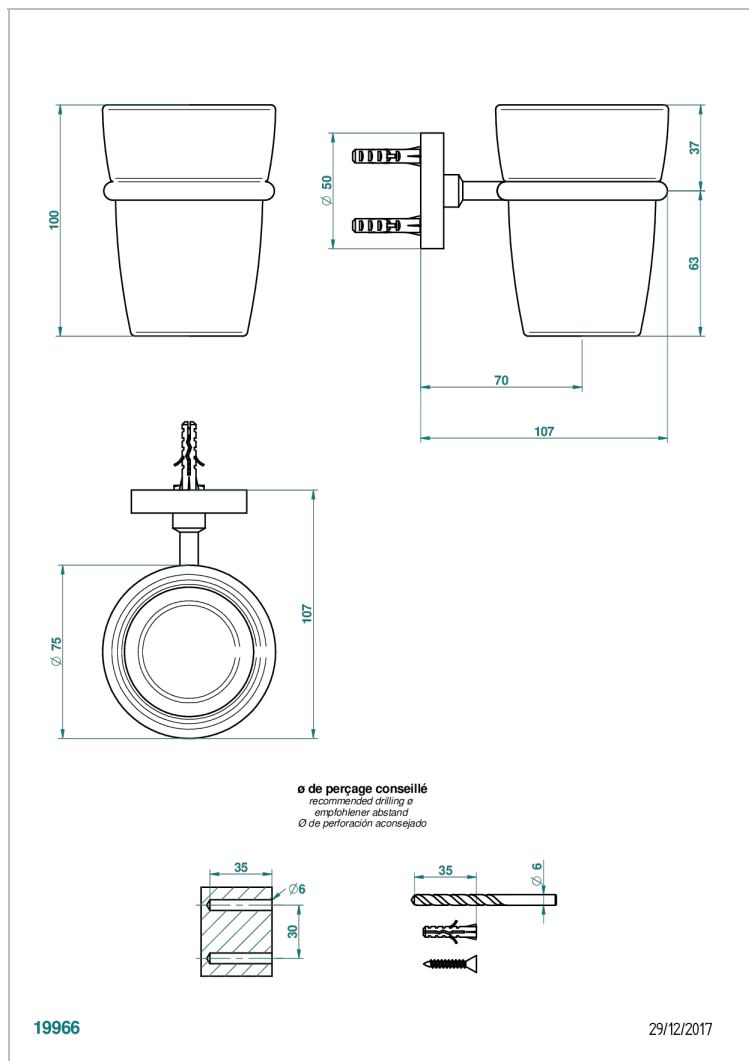

MARINA С ЧЕРНЫМ ОНИКСОМ

A60-536

Стакан настенный для зубных щёток

THG[®]
PARIS

ХАРАКТЕРИСТИКИ

- Marina с чёрным ониксом
- Стакан настенный для зубных щёток

ДОСТУПНЫЕ ВАРИАНТЫ ПОКРЫТИЙ

Аранья (чёрный никель) - D24
Золото - F01
Матовая красная старинная медь - H07
Матовое золото - F07
Матовое светлое золото - F31
Матовый никель - C01