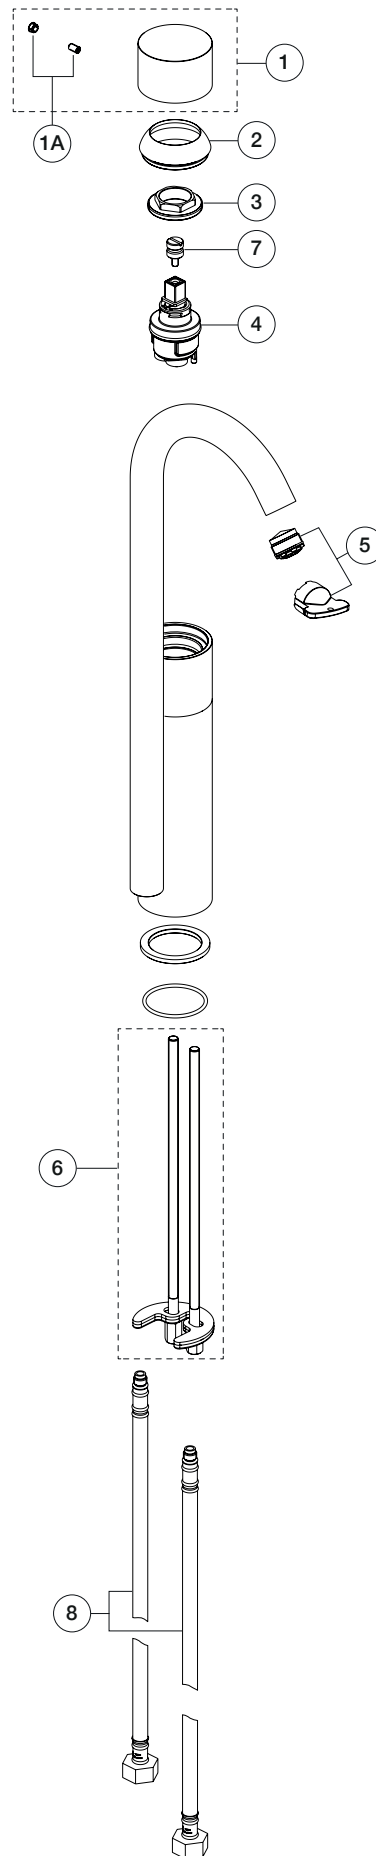

ART. Y006WF - Miscelatore lavabo alto monoforo / Single-hole high washbasin mixer / Mitigeur lavabo surélevé monotrou

N°	Codice / Code	Descrizione / Description / Désignaton
1	90 __ Q451	Maniglia completa Complete handle Manette complète
1A	90 __ 9533	Confezione di fissaggio per maniglia Fixing kit for valve handle Kit de fixation pour manette du robinet
2	90 __ Q452	Cappuccio sotto maniglia Cup under handle Rosace sous manette
3	90 00 Q456	Ghiera bloccaggio per cartuccia Locking ring for cartridge Écrou de serrage pour cartouche
4	90 00 S070	Cartuccia Ø 30 mm Ø 30 mm cartridge Cartouche Ø 30 mm
5	90 00 9793	Aeratore M18,5x1 con chiave di smontaggio Aerator M18,5x1 with disassembly key Aérateur M18,5x1 avec clé pour demontage
6	90 00 Q455	Confezione di fissaggio Fixing kit Kit de fixation
7	90 00 Q454	Adattatore per maniglia Adapter for handle Adaptateur pour manette
8	90 02 Q025	Coppia di flessibili M8x1 3/8" 65 cm con guarnizione Pair of flexible hoses M8x1 3/8" 65 cm with gaskets Paire de flexibles M8x1 3/8" 65 cm avec joint

-- Questo codice alfanumerico indica la finitura o il materiale
This alphanumeric code indicates the finish or raw material
Ce code alphanumerique indique la finition ou le matériel