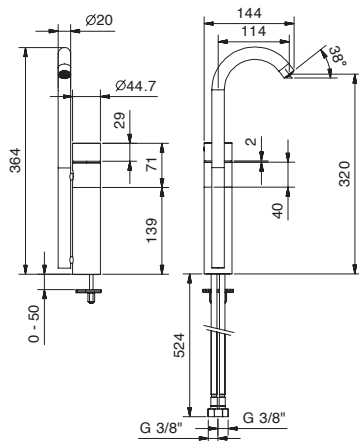

ART. Y006WF - Miscelatore lavabo alto monoforo / Single-hole high washbasin mixer / Mitigeur lavabo surélevé monotrou

N°	Codice / Code	Descrizione / Description / Désignaton
1	90 __ Q451	Maniglia completa Complete handle Manette complète
1A	90 __ 9533	Confezione di fissaggio per maniglia Fixing kit for valve handle Kit de fixation pour manette du robinet
2	90 __ Q452	Cappuccio sotto maniglia Cup under handle Rosace sous manette
3	90 00 Q456	Ghiera bloccaggio per cartuccia Locking ring for cartridge Écrou de serrage pour cartouche
4	90 00 S070	Cartuccia Ø 30 mm Ø 30 mm cartridge Cartouche Ø 30 mm
5	90 00 9793	Aeratore M18,5x1 con chiave di smontaggio Aerator M18,5x1 with disassembly key Aérateur M18,5x1 avec clé pour demontage
6	90 00 Q455	Confezione di fissaggio Fixing kit Kit de fixation
7	90 00 Q454	Adattatore per maniglia Adapter for handle Adaptateur pour manette
8	90 02 Q025	Coppia di flessibili M8x1 3/8" 65 cm con guarnizione Pair of flexible hoses M8x1 3/8" 65 cm with gaskets Paire de flexibles M8x1 3/8" 65 cm avec joint

-- Questo codice alfanumerico indica la finitura o il materiale
This alphanumeric code indicates the finish or raw material
Ce code alphanumerique indique la finition ou le matériel