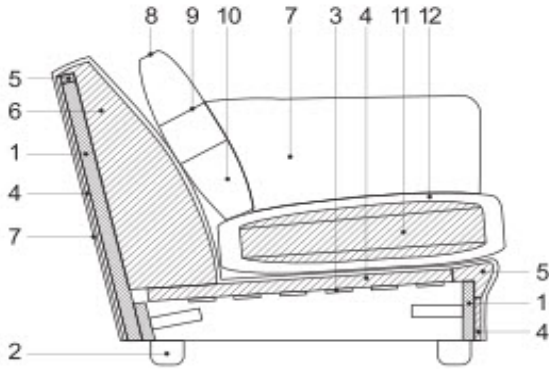

Продажа дизайнерских изделий, мебели, текстиля, света и аксессуаров по всей России  
**SOFA-CAMA MOD. BERLIN** (80x140x136)  
 hello@barcelonadesign.ru  
 www.barcelonadesign.ru  
 Catálogo: Moradillo Tapizados  
 Modelo tapizado. Armadura no desenfundable

#### MEDIDAS DISPONIBLES/ AVAILABLE DIMENSIONS:

	Ancho/width	Mtrs	M <sup>2</sup>	Kgs	M <sup>3</sup>
Dual 70+70	218	10,8	19,65	80	1,50
Cama 140	196	10,1	18,38	70	1,25
Cama 90	146	8	14,56	55	1,00
Alto/ Height:	89	Fondo/Deepness:			98