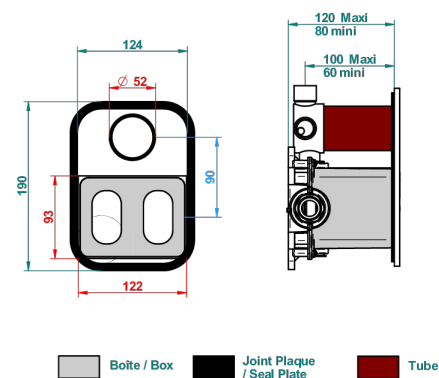

VOGUE ТИГРОВЫЙ ГЛАЗ

A8R-5600BE

Ручки регулировки для термостата THG с переключателем на 3 выхода арт.5600AE

THG[®]
PARIS

4 pastilles inclus / 4 pads included

Compatible with

5600AE
5600AE/US
5600AE/W

63644

15/11/2017

ХАРАКТЕРИСТИКИ

- ASME : ASME A112.18.1-2011/CSA B125.1-11
- DVGW : DW-6512CQ0608

СТАНДАРТЫ

СВЯЗАННЫЕ ТОВАРНЫЕ ПОЗИЦИИ

- Ref. G00-5100G Стопорное кольцо для термостатического смесителя THG с комплектом креплений
- Ref. G00-5600AE Термостат THG 1/2" с коробкой для встраивания, восковым картриджем и переключателем на 3 выхода, без ручек регулировки