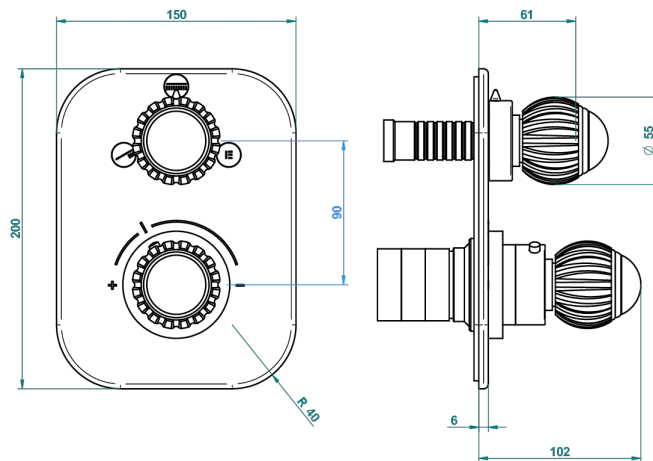

VOGUE ТИГРОВЫЙ ГЛАЗ

A8R-5600BE

Ручки регулировки для термостата THG с переключателем на 3 выхода арт.5600AE

THG[®]
PARIS

4 pastilles inclus / 4 pads included

Compatible with

5600AE
5600AE/US
5600AE/W

63644

15/11/2017

ХАРАКТЕРИСТИКИ

- ASME : ASME A112.18.1-2011/CSA B125.1-11
- DVGW : DW-6512CQ0608

СТАНДАРТЫ

СВЯЗАННЫЕ ТОВАРНЫЕ ПОЗИЦИИ

- Ref. G00-5100G Стопорное кольцо для термостатического смесителя THG с комплектом креплений
- Ref. G00-5600AE Термостат THG 1/2" с коробкой для встраивания, восковым картриджем и переключателем на 3 выхода, без ручек регулировки