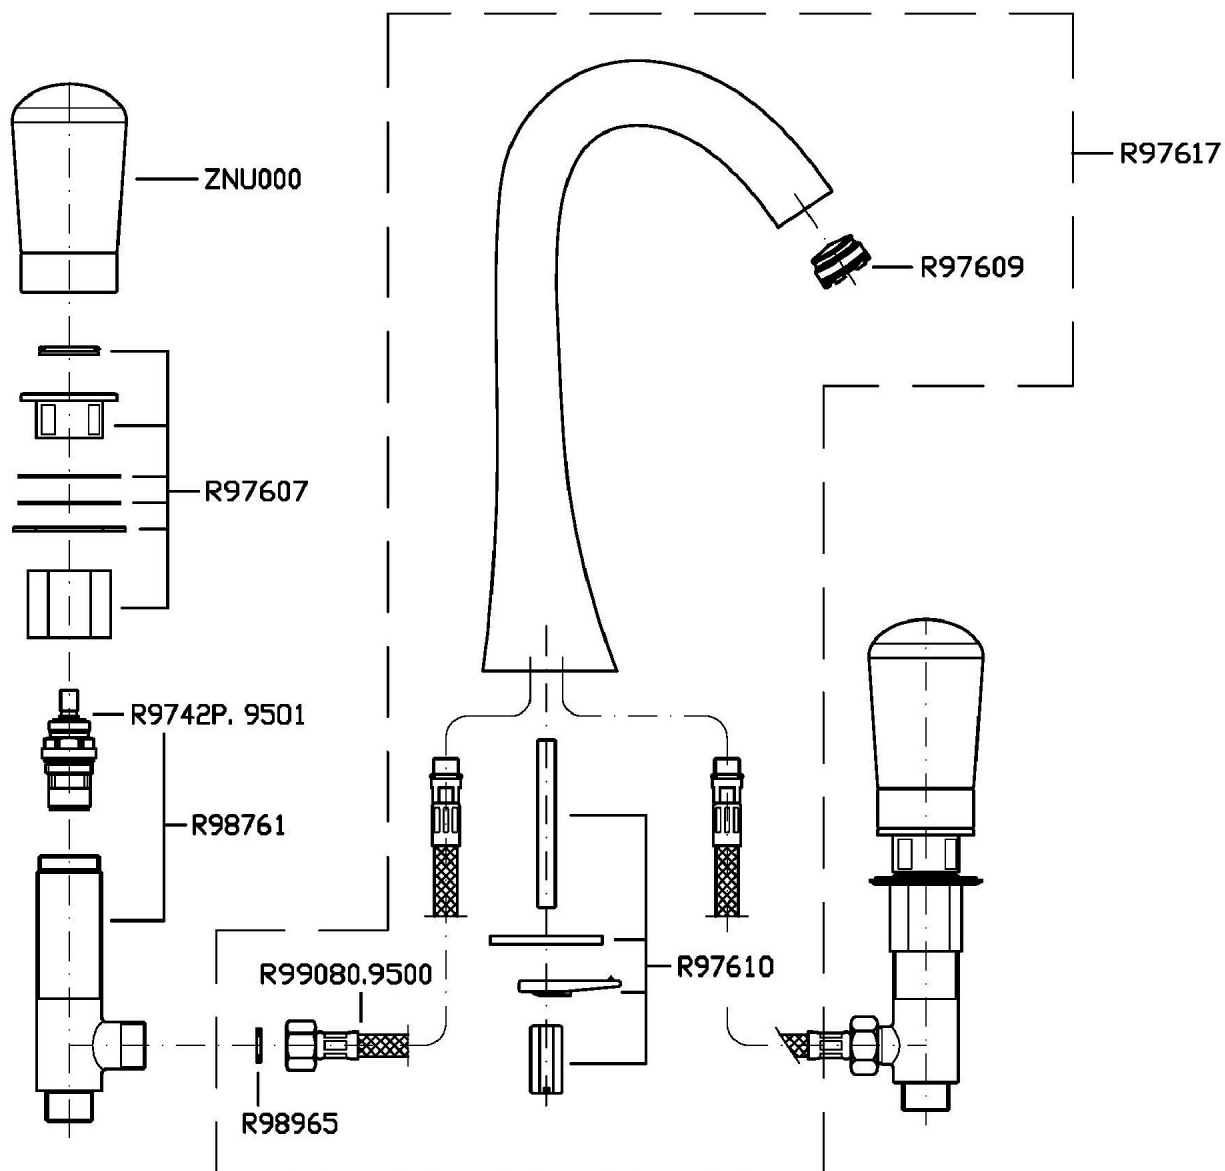

Disegno Complessivo / Overall Drawing

NUDE

ZNU392

Esplosi / Exploded

NUDE

ZNU392

Portate / Flowrates (lt/min)

PRESSIONE PRESSURE	1 BAR	2 BAR	3 BAR	4 BAR	5 BAR
LAVABO BASIN <i>P1</i>	4,4	6,4	8	9,1	10,1
<i>P2</i>					
<i>P3</i>					
<i>P4</i>					
<i>P5</i>					

NUDE

ZNU392

Pesi e Misure / Weights and Sizes

Peso (Kg) Weight (lb)	4,00 (Kg)	8,82 (lb)
Volume test (dc3) - (in3)	11,01 (dc3)	671,87 (in3)
h (mm) - (in)	90,00 (mm)	3,54 (in)
L1 (mm) - (in)	335,00 (mm)	13,19 (in)
L2 (mm) - (in)	365,00 (mm)	14,37 (in)