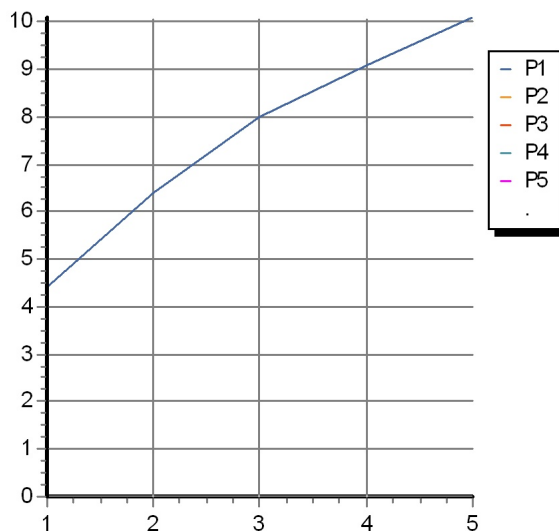

Disegno Complessivo / Overall Drawing

NUDE

ZNU392

Esplosi / Exploded

NUDE

ZNU392

Portate / Flowrates (lt/min)

PRESSIONE PRESSURE	1 BAR	2 BAR	3 BAR	4 BAR	5 BAR
LAVABO BASIN <i>P1</i>	4,4	6,4	8	9,1	10,1
<i>P2</i>					
<i>P3</i>					
<i>P4</i>					
<i>P5</i>					

NUDE

ZNU392

Pesi e Misure / Weights and Sizes

Peso (Kg) Weight (lb)	4,00 (Kg)	8,82 (lb)
Volume test (dc3) - (in3)	11,01 (dc3)	671,87 (in3)
h (mm) - (in)	90,00 (mm)	3,54 (in)
L1 (mm) - (in)	335,00 (mm)	13,19 (in)
L2 (mm) - (in)	365,00 (mm)	14,37 (in)