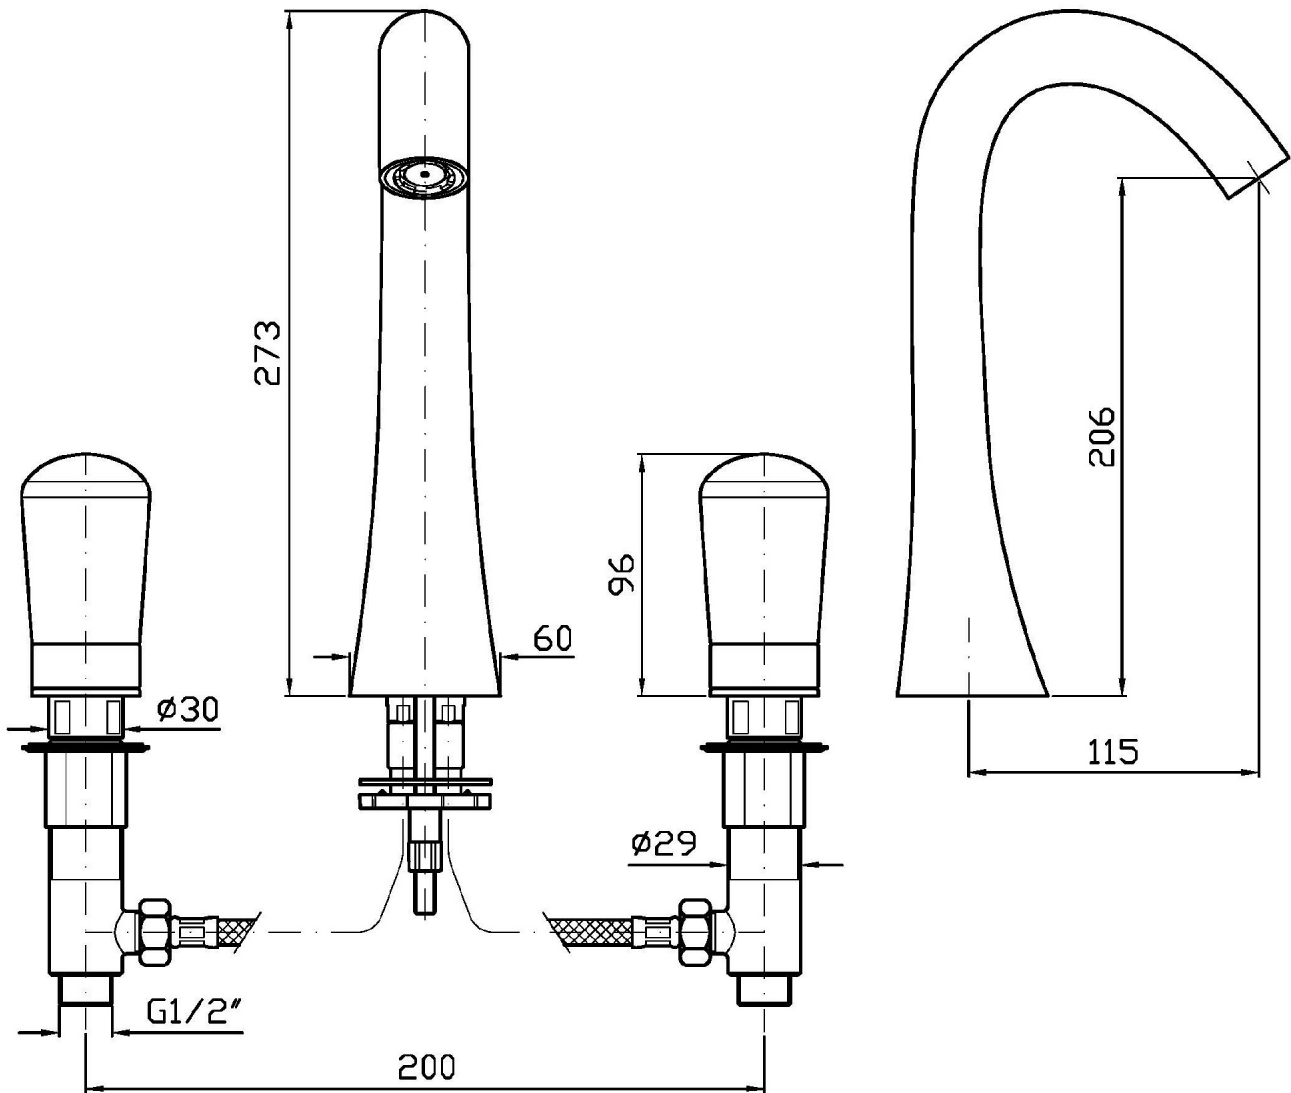

Disegno Complessivo / Overall Drawing

NUDE

ZNU392

Esplosi / Exploded

NUDE

ZNU392

Portate / Flowrates (lt/min)

PRESSIONE PRESSURE	1 BAR	2 BAR	3 BAR	4 BAR	5 BAR
LAVABO BASIN <i>P1</i>	4,4	6,4	8	9,1	10,1
<i>P2</i>					
<i>P3</i>					
<i>P4</i>					
<i>P5</i>					

NUDE

ZNU392

Pesi e Misure / Weights and Sizes

Peso (Kg) Weight (lb)	4,00 (Kg)	8,82 (lb)
Volume test (dc3) - (in3)	11,01 (dc3)	671,87 (in3)
h (mm) - (in)	90,00 (mm)	3,54 (in)
L1 (mm) - (in)	335,00 (mm)	13,19 (in)
L2 (mm) - (in)	365,00 (mm)	14,37 (in)