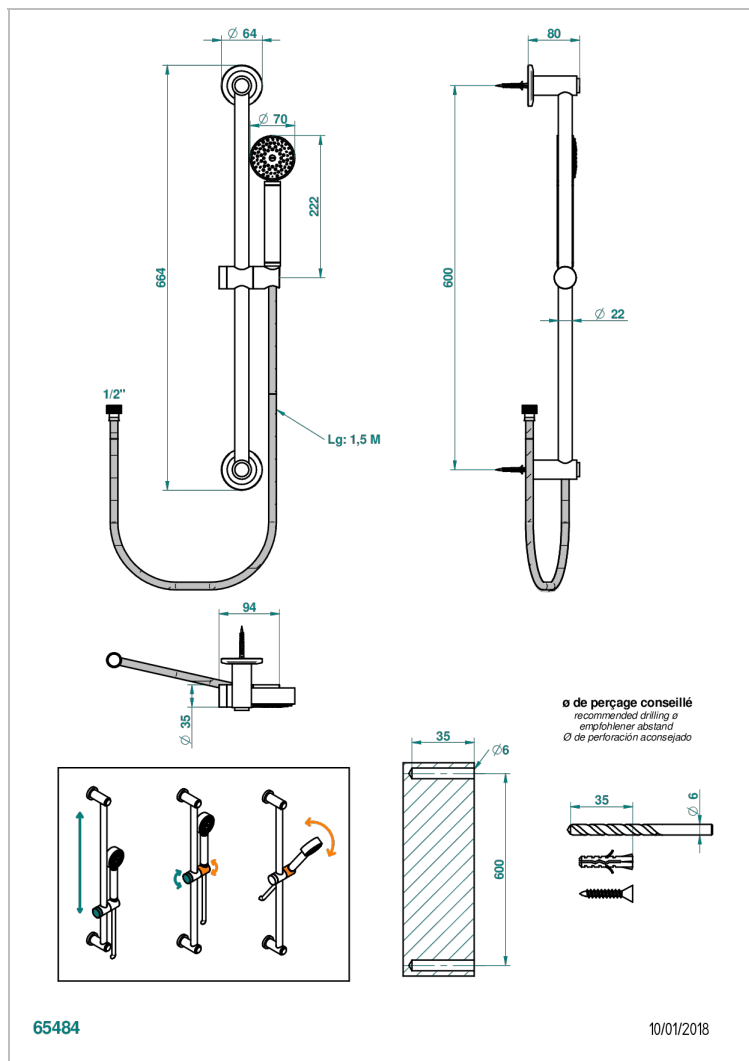

SYSTEM METAL LISSE

G9A-58A

THG[®]
PARIS

Душ ручной стильный встраиваемый в стену, 60 см штанга, шланг и крючок и без вывода для душа

ХАРАКТЕРИСТИКИ

- System métal lisse
- Душ ручной стильный встраиваемый в стену, 60 см штанга, шланг и крючок и без вывода для душа

Матовый никель - C01
Матовый хром - C02
Никель - B01
Покрытие PVD бронза - F33
Покрытие PVD золотистый цвет - H52
Покрытие PVD латунь - H49

Покрытие PVD матовая бронза - F34
Покрытие PVD матовая латунь - H50
Покрытие PVD матовый золотистый - H53
Покрытие PVD матовый никель - H56
Покрытие PVD никель - H55
Розовое золото - F27