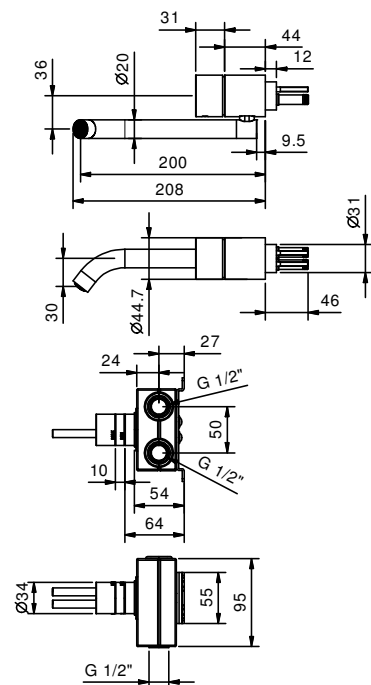

Смеситель из стены для раковины - АА/27 НЕРЖАВЕЮЩАЯ СТАЛЬ

АРТ. Y011B+Y011A

Смеситель из стены для раковины

- вылет 20 см
- ручка
- ограничитель потока воды до 5 л/мин при 3 бар
- впуски 1/2"
- без донного клапана

Наружная часть

Отделки:

- | | | |
|--------------------------|----------------------------------|-------------|
| <input type="checkbox"/> | Матовая натуральная сталь | 33 93 Y011B |
| <input type="checkbox"/> | Matt Gun Metal PVD | 33 P5 Y011B |

Внутренняя часть

Отделки:

- | | | |
|--------------------------|--|-------------|
| <input type="checkbox"/> | | 44 00 Y011A |
|--------------------------|--|-------------|

Проект:

Комната:

Дата:

Комментарии: