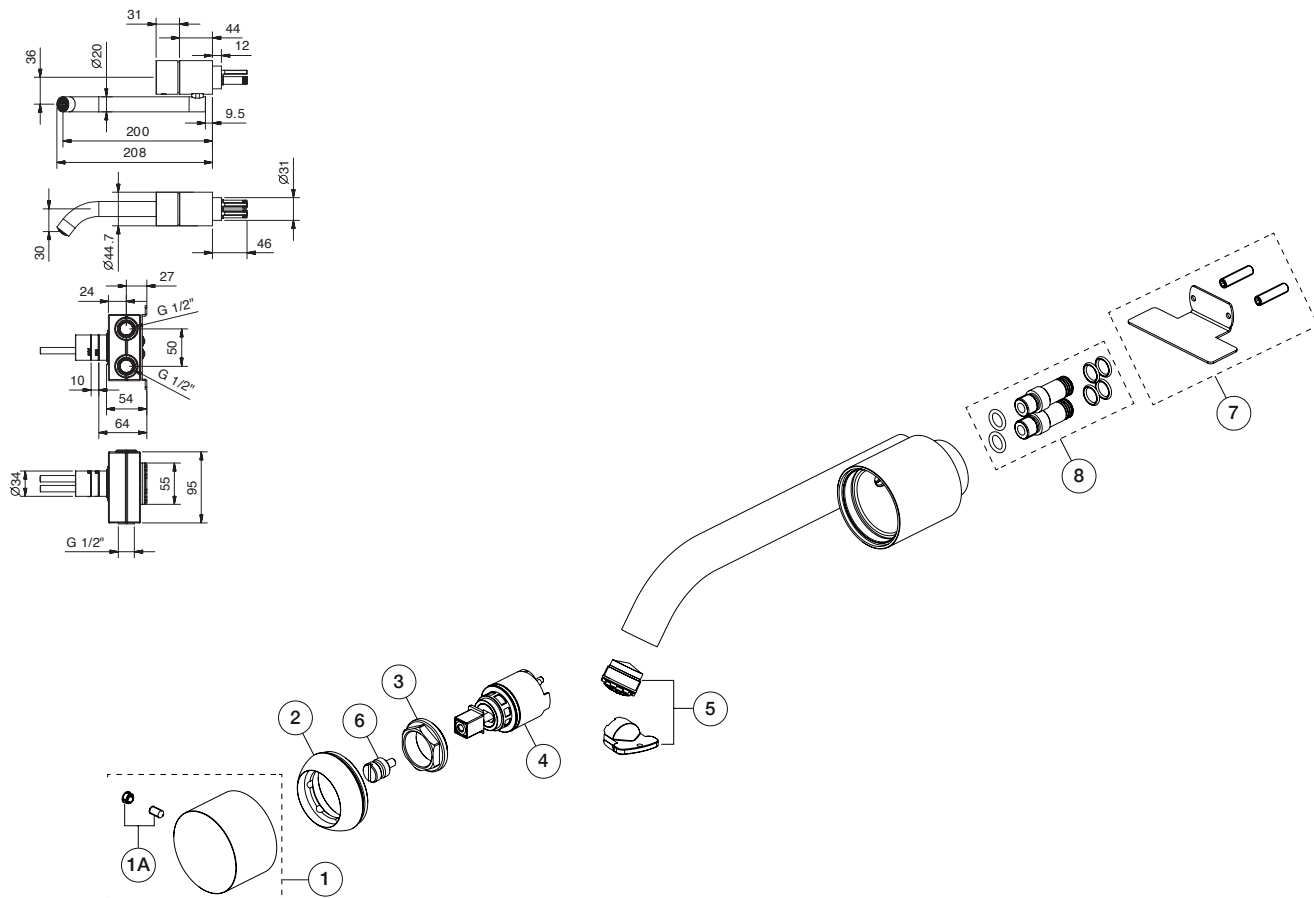

ART. Y011B+Y011A - Miscelatore lavabo da parete / Wall-mount washbasin mixer / Mitigeur lavabo mural

N°	Codice / Code	Descrizione / Description / Désignaton
1	90 __ Q451	<b>Maniglia completa</b> Complete handle Manette complète
1A	90 __ 9533	<b>Confezione di fissaggio per maniglia</b> Fixing kit for valve handle Kit de fixation pour manette du robinet
2	90 __ Q464	<b>Cappuccio sotto maniglia</b> Cup under handle Rosace sous manette
3	90 __ Q465	<b>Ghiera bloccaggio per cartuccia</b> Locking ring for cartridge Écrou de serrage pour cartouche
4	90 00 Y070	<b>Cartuccia Ø 25 mm</b> Ø 25 mm cartridge Cartouche Ø 25 mm
5	90 00 9793	<b>Aeratore M18,5x1 con chiave di smontaggio</b> Aerator M18,5x1 with disassembly key Aérateur M18,5x1 avec clé pour demontage
6	90 00 Q454	<b>Adattatore per maniglia</b> Adapter for handle Adaptateur pour manette
7	90 00 Q732	<b>Kit di regolazione</b> Regulation kit Kit de regulation
8	90 00 Q733	<b>Perno con O-ring</b> Pivot with O-ring Pivot avec O-ring

-- Questo codice alfanumerico indica la finitura o il materiale  
This alphanumeric code indicates the finish or raw material  
Ce code alphanumerique indique la finition ou le materiel