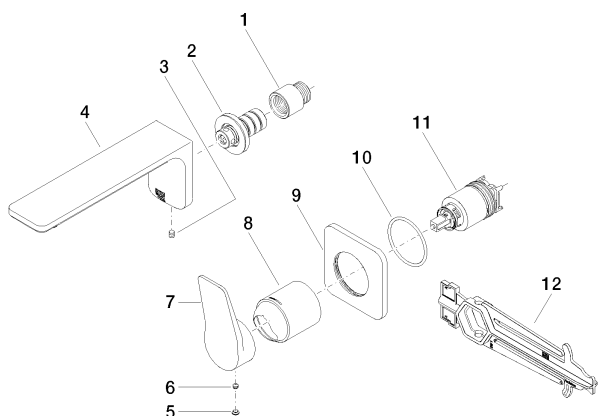

Умывальник - Lissé

Смеситель для умывальника однорычажный настенный без сливного гарнитура -

Артикульный номер: 36 860 845-06

Спецификация запасных частей

№	Артикульный №	Наименование	Расходуемое кол-во
1	09 24 03 072 10 90	Удлинение 1/2" x 20 мм -	1
2	90 24 03 108 00 90	нипель Ø 40 x 50 мм, 5 л/мин. -	1
3	04 31 11 004 00 90	Крепление -	1
4	90 11 84 021 00-06		1
5	90 31 20 087 00-06	Покрытие Ø 7 x 2,1 мм - платина матовая	1
6	09 31 11 063 90	Крепление M5 x 4 мм -	1
7	09 20 84 021-06	Ручка 45 x 36,53 x 106,95 мм - платина матовая	1
8	09 11 02 288-06		1
9	09 27 84 020-06	крышка 78 x 78 x 9,18 мм - платина матовая	1
10	09 14 10 049 90	O-Ring 45,69 x 2,62 мм -	1
11	90 15 05 064 01 90		1
12	09 30 09 064 90	Монтажный ключ 10 Nm -	1