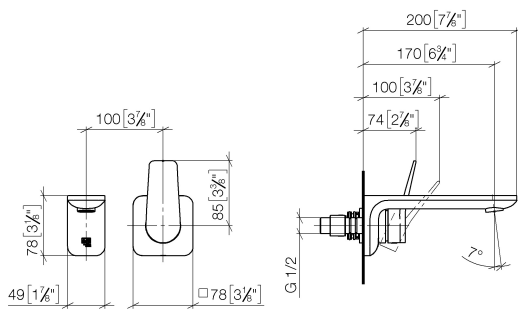

Умывальник - Lissé

Смеситель для умывальника однорычажный настенный без сливного гарнитура -
 Артикульный номер: 36 860 845-06

- вылет 170 мм
- неподвижный излив
- круглая обогащенная воздухом струя
- диаметр отверстия под излив 37 мм
- диаметр отверстия, однорычажный смеситель 57 мм
- розетка 78 x 78 мм
- расход макс. 5,7 л/мин
- не содержит свинца
- Группа смесителей согл. DIN 4109: 1
- (ADA)

платина матовая

Для данного артикула требуются комплектующие.

размерный чертеж

mm [inches]

Все величины в мм / дюймах = мм x 0,0394