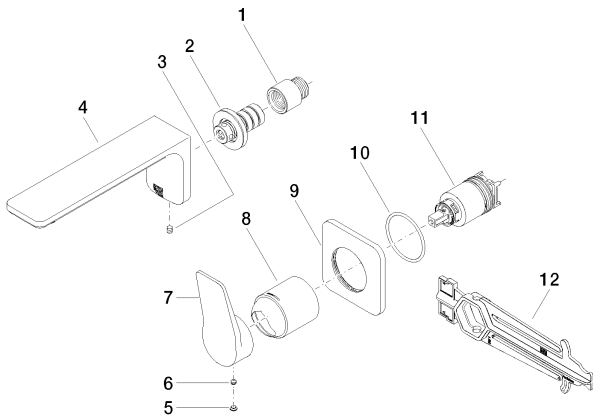

смеситель настенный
однорычажный скрытого
монтажа смеситель справа

35 860 970 90

смеситель настенный
однорычажный скрытого
монтажа смеситель справа

Умывальник - Lissé

Смеситель для умывальника однорычажный настенный без сливного гарнитура -

Артикульный номер: 36 860 845-06

Спецификация запасных частей

№	Артикульный №	Наименование	Расходуемое кол-во
1	09 24 03 072 10 90	Удлинение 1/2" x 20 мм -	1
2	90 24 03 108 00 90	нипель Ø 40 x 50 мм, 5 л/мин. -	1
3	04 31 11 004 00 90	Крепление -	1
4	90 11 84 021 00-06		1
5	90 31 20 087 00-06	Покрытие Ø 7 x 2,1 мм - платина матовая	1
6	09 31 11 063 90	Крепление М5 x 4 мм -	1
7	09 20 84 021-06	Ручка 45 x 36,53 x 106,95 мм - платина матовая	1
8	09 11 02 288-06		1
9	09 27 84 020-06	крышка 78 x 78 x 9,18 мм - платина матовая	1
10	09 14 10 049 90	O-Ring 45,69 x 2,62 мм -	1
11	90 15 05 064 01 90		1
12	09 30 09 064 90	Монтажный ключ 10 Nm -	1