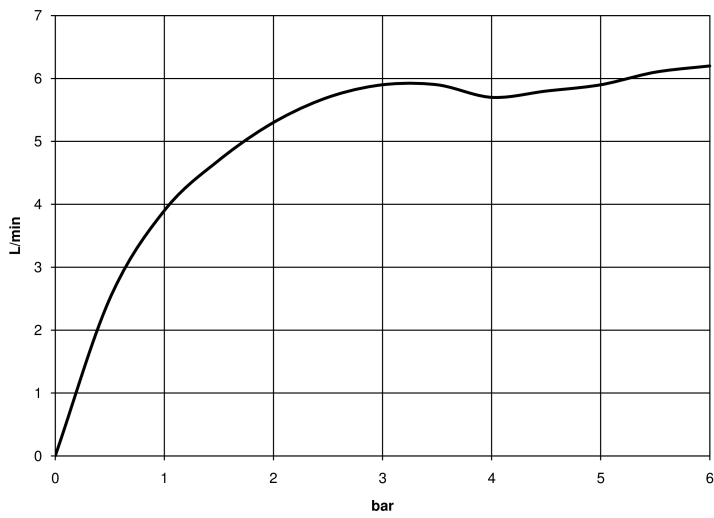

Умывальник - Lissé

Смеситель для умывальника однорычажный настенный без сливного гарнитура -

Артикульный номер: 36 860 845-06

Все величины в мм / дюймах = мм x 0,0394

график расхода

Умывальник - Lissé

Смеситель для умывальника однорычажный настенный без сливного гарнитура -