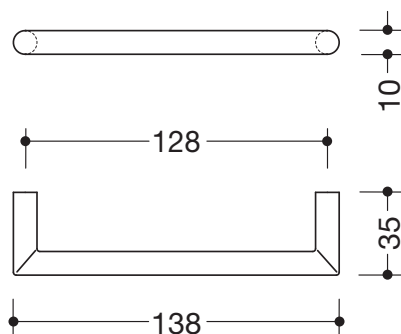

Produktdatenblatt
Möbelgriffchen ø 10 mm 562.10B128

HEWI

Möbelgriffchen ø 10 mm 562.10B128

aus hochwertigem, mattem Polyamid, Durchmesser 10 mm

Befestigungsabstand 128 mm

Zur Befestigung von der Rückseite

Abmessungen in mm