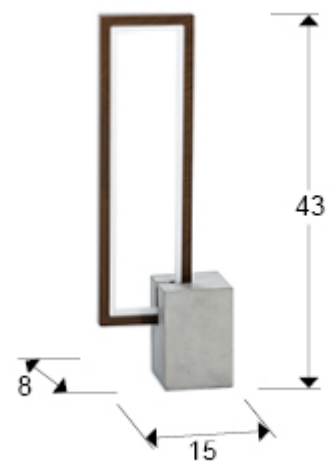

## Limit 761508

Настольные лампы

Настольная рабочая лампа LED из акрила, алюминия и металла. Покрытие рамы, имитирующее тёмное дерево, покрытие основания, имитирующее цемент. Внутренний матированный акриловый рассеиватель, 14,7W LED, 1030 Lm, 4000° K.

### РАЗМЕРЫ

Размеры: ↔ 15,0 ↓ 43,0 ↗ 8,0 cm  
Вес: 1,6 Kg