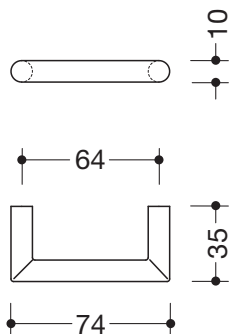

Produktdatenblatt
Möbelgriffchen ø 10 mm 562.10B64

HEWI

Möbelgriffchen ø 10 mm 562.10B64

aus hochwertigem, mattem Polyamid, Durchmesser 10 mm

Befestigungsabstand 64 mm

Zur Befestigung von der Rückseite

Abmessungen in mm