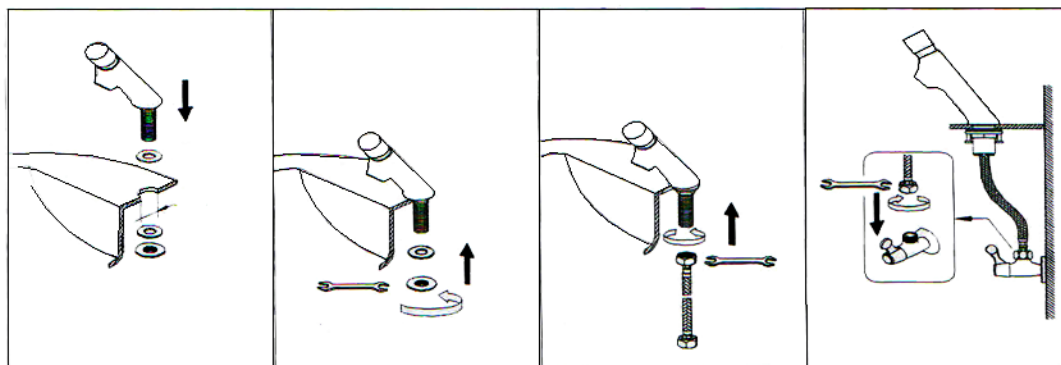

Инструкция по эксплуатации
Артикул 10-0006

OCEANUS®

Пневматический кран для раковины

Материал - латунь;

Покрытие (цвет) - хром;

Подводка - 1/2"

Функция экономии расхода воды - 4~8 секунд;

Монтаж на одно отверстие;

Рабочее давление: 0,05 Мра~0,75 Мра

Спецификация поставки:

1. Кран - 1 шт.
2. Прокладка уплотнения - 2 шт.
3. Фиксирующее кольцо - 1 шт.
4. Инструкция - 1 шт.

Монтаж:

Размеры:

единицы измерения: мм

ВНИМАНИЕ ! Запрещается при уборке использовать кислоты, щелочи, а также абразивных чистящих препаратов. Загрязнение с поверхности крана убирать только мыльным раствором и воды с использованием мягкой фланелевой салфеткой до сухого состояния.