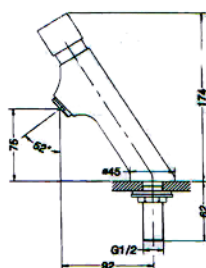

Рабочее давление: 0,05 Мра~0,75 Мра

Спецификация поставки:

1. Кран - 1 шт.
2. Прокладка уплотнения - 2 шт.
3. Фиксирующее кольцо - 1 шт.
4. Инструкция - 1 шт.

Монтаж:

Размеры:

единицы измерения: мм

ВНИМАНИЕ ! Запрещается при уборке использовать кислоты, щелочи, а также абразивных чистящих препаратов. Загрязнение с поверхности крана убирать только мыльным раствором и воды с использованием мягкой фланелевой салфеткой до сухого состояния.