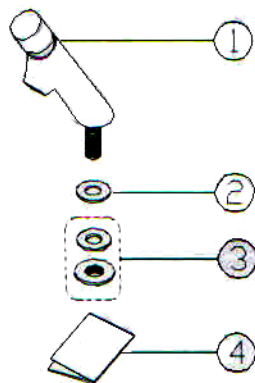

Инструкция по эксплуатации
Артикул 10-0006

OCEANUS®

Пневматический кран для раковины

Материал - латунь;

Покрытие (цвет) - хром;

Подводка - 1/2"

Функция экономии расхода воды - 4~8 секунд;

Монтаж на одно отверстие;

Рабочее давление: 0,05 Мра~0,75 Мра

Спецификация поставки:

1. Кран - 1 шт.
2. Прокладка уплотнения - 2 шт.
3. Фиксирующее кольцо - 1 шт.
4. Инструкция - 1 шт.

Монтаж:

Размеры:

единицы измерения: мм

ВНИМАНИЕ ! Запрещается при уборке использовать кислоты, щелочи, а также абразивных чистящих препаратов. Загрязнение с поверхности крана убирать только мыльным раствором и воды с использованием мягкой фланелевой салфеткой до сухого состояния.