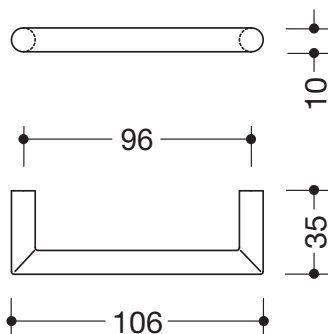

Produktdatenblatt
Möbelgriffchen ø 10 mm 562.10B96

HEWI

Möbelgriffchen ø 10 mm 562.10B96

aus hochwertigem, mattem Polyamid, Durchmesser 10 mm

Befestigungsabstand 96 mm

Zur Befestigung von der Rückseite

Abmessungen in mm