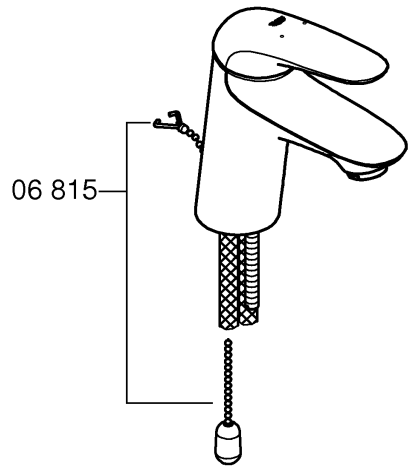

*19 332 	32mm
*19 017 	13mm

	07 052	180mm
	*07 341	350mm

Pure Freude an Wasser

GROHE
WAVES

D

+49 571 3989 333
helpline@grohe.de

A

+43 1 68060
info-at@grohe.com