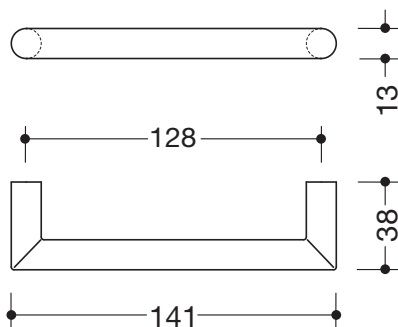

Produktdatenblatt
Möbelgriff ø 13 mm 562.13B128

HEWI

Möbelgriff ø 13 mm 562.13B128

aus hochwertigem, mattem Polyamid, Durchmesser 13 mm

Befestigungsabstand 128 mm

Zur Befestigung von der Rückseite

Abmessungen in mm