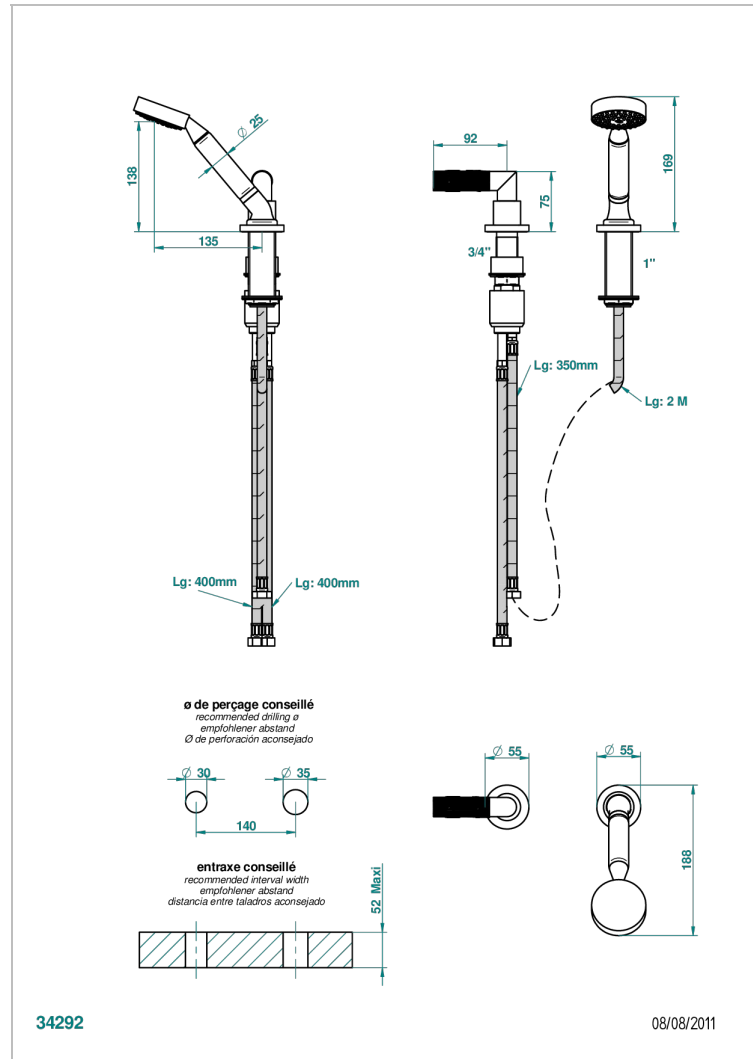

ВАМБОУ С БЕЛЫМ ХРУСТАЛЕМ

A35-6532/60A

THG
PARIS

Смеситель керамический устанавливаемый на борту с ручным душем с ручкой одновременной регулировки - потока/температуры

ХАРАКТЕРИСТИКИ

- Bambou с белым хрусталём
- Смеситель керамический устанавливаемый на борту с ручным душем с ручкой одновременной регулировки - потока/температуры

ТЕХНИЧЕСКИЕ ХАРАКТЕРИСТИКИ

- Recommandé : 3 bars (max. 5 bars) - Advised : 43,5 psi (max. 72 psi)
- 9,5 l/min à 3 bars (2.5 gpm at 43.5 psi)

ДОСТУПНЫЕ ВАРИАНТЫ ПОКРЫТИЙ

Blush PVD - H62
Graphite PVD - H64
Matt Umber PVD - H67
Matt blush PVD - H60
Matt graphite PVD - H65
Umber PVD - H66

Аранья (чёрный никель) - D24
Бронза - D01
Золото - F01
Матовая красная старинная медь - H07
Матовое золото - F07
Матовое светлое золото - F31

Матовый никель - C01
Матовый хром - C02
Никель - B01
Покрытие PVD бронза - F33
Покрытие PVD золотистый цвет - H52
Покрытие PVD латунь - H49