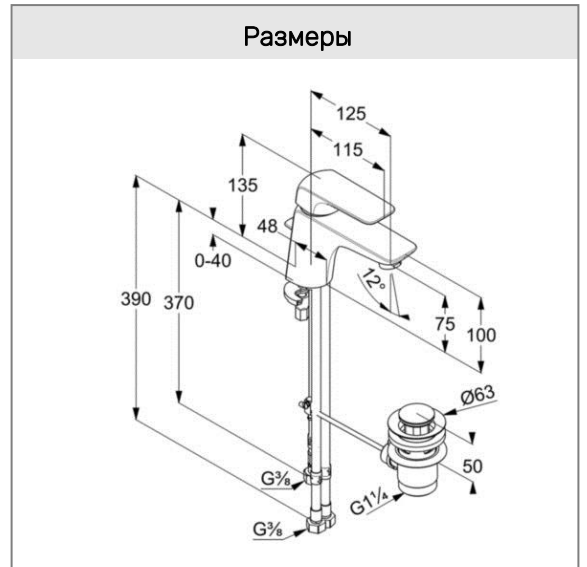

### KLUDI AMEO

однорычажный смеситель на умывальник DN 15

**№ арт.:**

41 276 05 75

**Поверхн.:**

хром

**Описание:**

однорычажный смеситель на умывальник DN 15  
литой рычаг  
монтаж на одно отверстие  
расход воды 5 л/мин при давлении 3 бара  
аэратор M 24 x 1  
керамический картридж с ограничителем  
горячей воды  
донный клапан G 1 1/4  
система быстрого монтажа  
гибкая подводка G 3/8  
для безнапорных водонагревателей  
высота излива 75 мм

#### Размеры